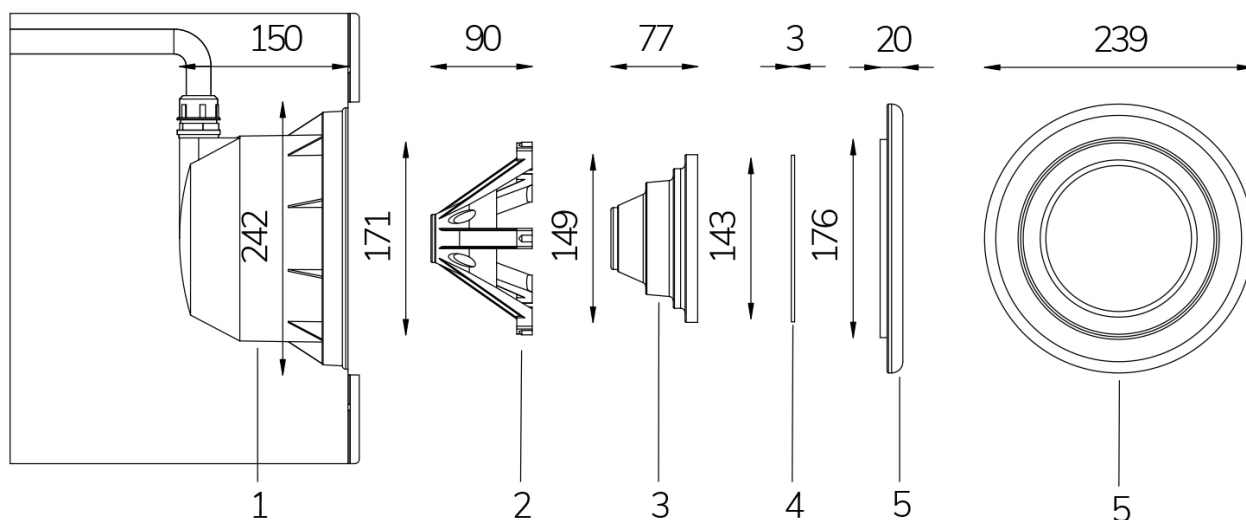

23/07/20 - I dati presenti in questo documento possono subire variazioni senza preavviso ai fini di migliorare il prodotto o di correggere eventuali errori.