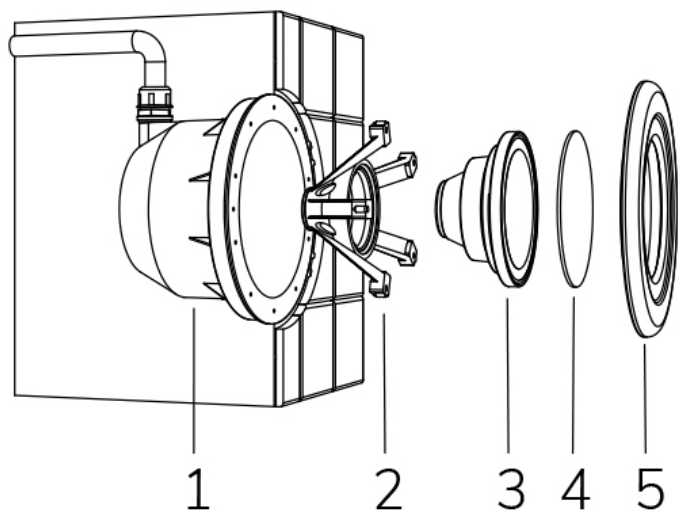

MINI

FIX

Cod. 7409682400

LAMPADA CON 4m di CAVO

Lampada per piscina a LED con colore fisso, ideale per vasche di medie dimensioni. La misura standard permette l'installazione in sostituzione alle tradizionali lampade alogene da 100 W.

Dati tecnici:

| | |
|----------------------------------|-------------------------------|
| Alimentazione | 12 V AC |
| Corrente | 3 A |
| Potenza massima assorbita | 36 W |
| Potenza massima apparente | 45 VA |
| Classe di isolamento | III |
| Connessione | 4 m DI CAVO IN NEOPRENE 2X2,5 |
| Massima lunghezza cavo | 24 m |
| Area di copertura m ² | 20 - 25 |
| Sostituzione tradizionale | 100 W |
| Apertura fascio | 120° |
| Numero LED | 18 LED |
| Colore LED | BLU |
| Corpo | ACCIAIO AISI316L E VETRO |
| Peso | 1 kg |
| Grado di protezione | IP68 |
| Condizioni di lavoro | ESCLUSIVAMENTE IN ACQUA |
| Massima temperatura ambiente | (acqua) 40 °C |