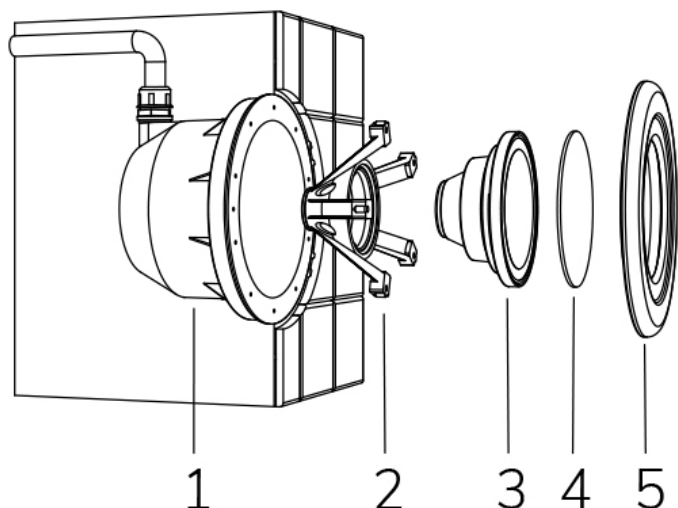

## Cod. 7409672400

LAMPADA CON NICCHIA e 4m di CAVO

Lampada per piscina a LED con colore fisso, ideale per vasche di medie dimensioni. La misura standard permette l'installazione in sostituzione alle tradizionali lampade alogene da 100 W.

Dati tecnici:

Alimentazione	12 V AC
Corrente	3 A
Potenza massima assorbita	36 W
Potenza massima apparente	45 VA
Classe di isolamento	III
Connessione	4 m DI CAVO IN NEOPRENE 2X2,5
Massima lunghezza cavo	24 m
Area di copertura m <sup>2</sup>	20 - 25
Sostituzione tradizionale	100 W
Apertura fascio	120°
Numero LED	18 LED
Colore LED	BIANCO FREDDO (5300K)
Flusso luminoso totale	4060 lumen
Corpo	ACCIAIO AISI316L E VETRO
Peso	1 kg
Grado di protezione	IP68
Condizioni di lavoro	ESCLUSIVAMENTE IN ACQUA
Massima temperatura ambiente	(acqua) 40 °C