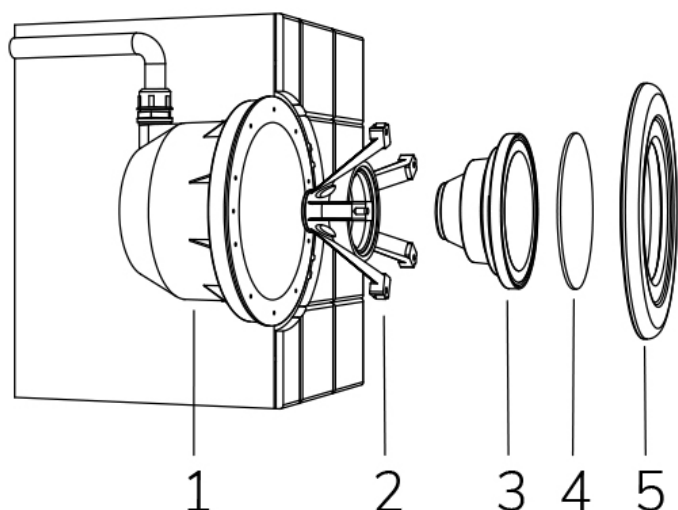

MINI

FIX

Cod. 7409672590

LAMPADA CON NICCHIA e 4m di CAVO

Lampada per piscina a LED con colore fisso, ideale per vasche di medie dimensioni. La misura standard permette l'installazione in sostituzione alle tradizionali lampade alogene da 100 W.

Dati tecnici:

Alimentazione	12 V AC
Corrente	3 A
Potenza massima assorbita	36 W
Potenza massima apparente	45 VA
Classe di isolamento	III
Connessione	4 m DI CAVO IN NEOPRENE 2X2,5
Massima lunghezza cavo	24 m
Area di copertura m ²	20 - 25
Sostituzione tradizionale	100 W
Apertura fascio	120°
Numero LED	18 LED
Colore LED	BIANCO CALDO (3000K)
Flusso luminoso totale	3680 lumen
Corpo	ACCIAIO AISI316L E VETRO
Peso	1 kg
Grado di protezione	IP68
Condizioni di lavoro	ESCLUSIVAMENTE IN ACQUA
Massima temperatura ambiente	(acqua) 40 °C