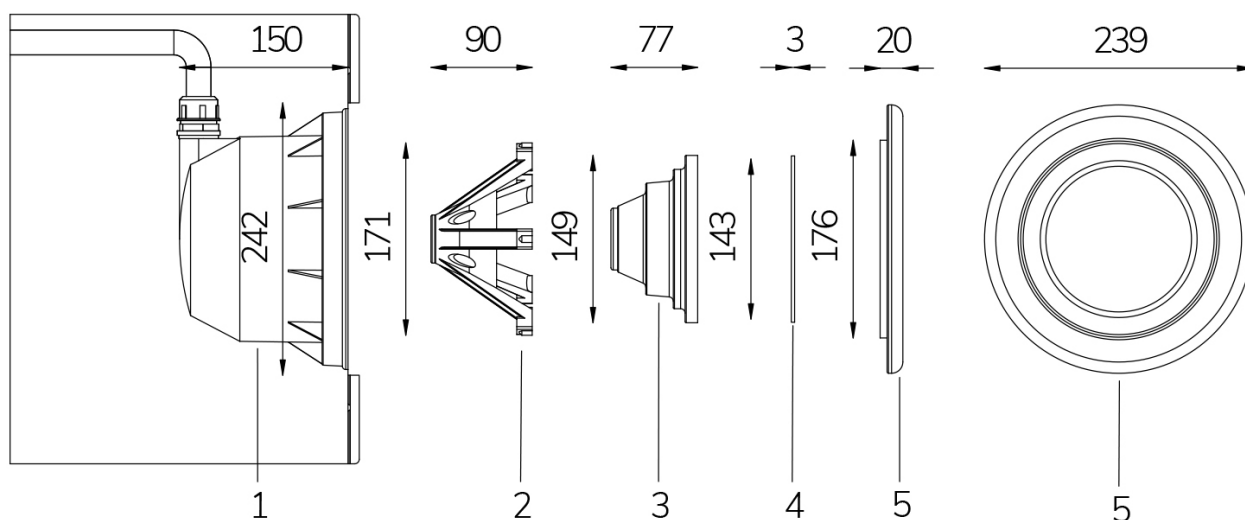

23/07/20 - I dati presenti in questo documento possono subire variazioni senza preavviso ai fini di migliorare il prodotto o di correggere eventuali errori.