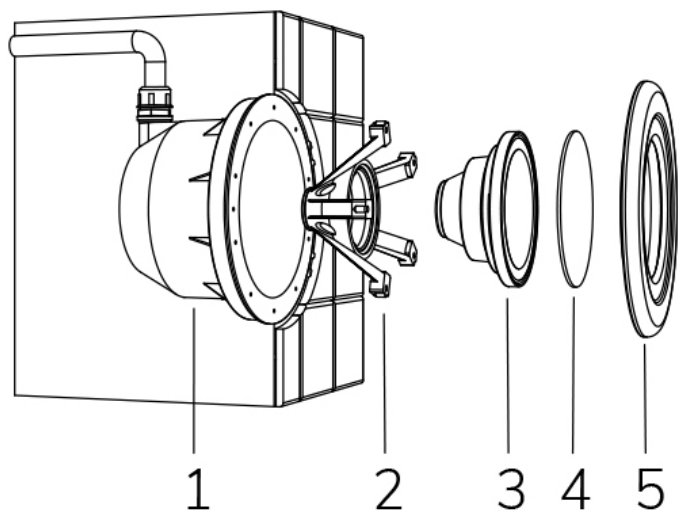

MINI

FIX

Cod. 7409682500

LAMPADA CON NICCHIA e 4m di CAVO

Lampada per piscina a LED con colore fisso, ideale per vasche di medie dimensioni. La misura standard permette l'installazione in sostituzione alle tradizionali lampade alogene da 100 W.

Dati tecnici:

Alimentazione	12 V AC
Corrente	3 A
Potenza massima assorbita	36 W
Potenza massima apparente	45 VA
Classe di isolamento	III
Connessione	4 m DI CAVO IN NEOPRENE 2X2,5
Massima lunghezza cavo	24 m
Area di copertura m ²	20 - 25
Sostituzione tradizionale	100 W
Apertura fascio	120°
Numero LED	18 LED
Colore LED	BLU
Corpo	ACCIAIO AISI316L E VETRO
Peso	1 kg
Grado di protezione	IP68
Condizioni di lavoro	ESCLUSIVAMENTE IN ACQUA
Massima temperatura ambiente	(acqua) 40 °C