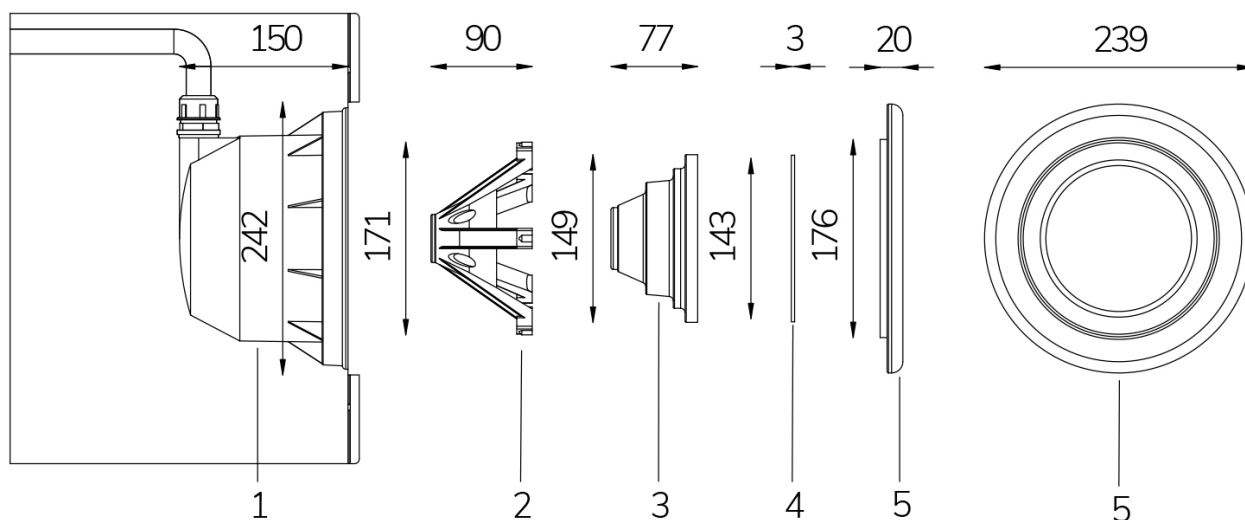

23/07/20 - I dati presenti in questo documento possono subire variazioni senza preavviso ai fini di migliorare il prodotto o di correggere eventuali errori.