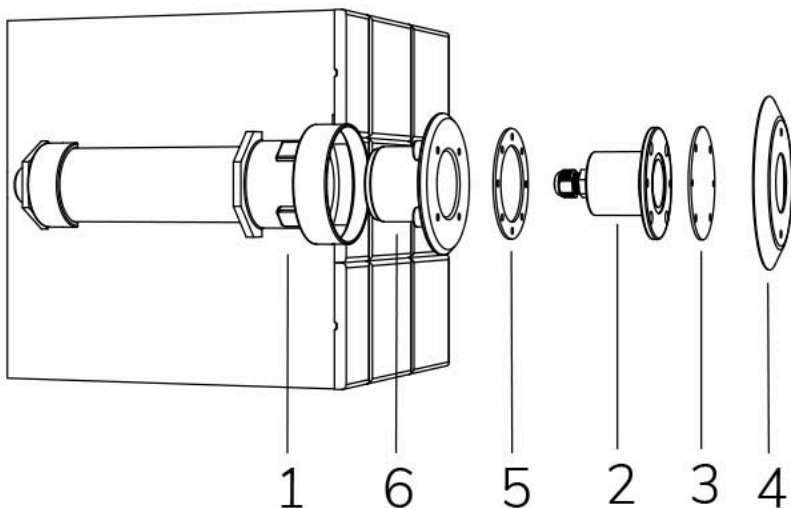

MAGIC SUB

con flangia PVC

FIX

Cod. 7904834710

LAMPADA CON FLANGIA PVC, BOCCHETTA, DIFFUSORE e 4m di CAVO

Lampada per piscina a LED con colore fisso, ideale per vasche di piccole dimensioni, zone idro massaggio e scale. Bocchetta in dotazione per installazione in spazio ridotto. Per pannello e cemento armato con piastrelle o telo.

Dati tecnici:

Alimentazione	12 V AC
Corrente	0.8 A
Potenza massima assorbita	10 W
Potenza massima apparente	15 VA
Classe di isolamento	III
Connessione	4 m DI CAVO PER IMMERSIONE 2X0.75
Massima lunghezza cavo	36 m
Area di copertura m ²	5 - 10
Apertura fascio	16°
Numero LED	3
Colore LED	BLU
Corpo	ACCIAIO AISI316L E VETRO
Peso	0.5 kg
Grado di protezione	IP68
Condizioni di lavoro	ESCLUSIVAMENTE IN ACQUA
Massima temperatura ambiente	(acqua) 40 °C