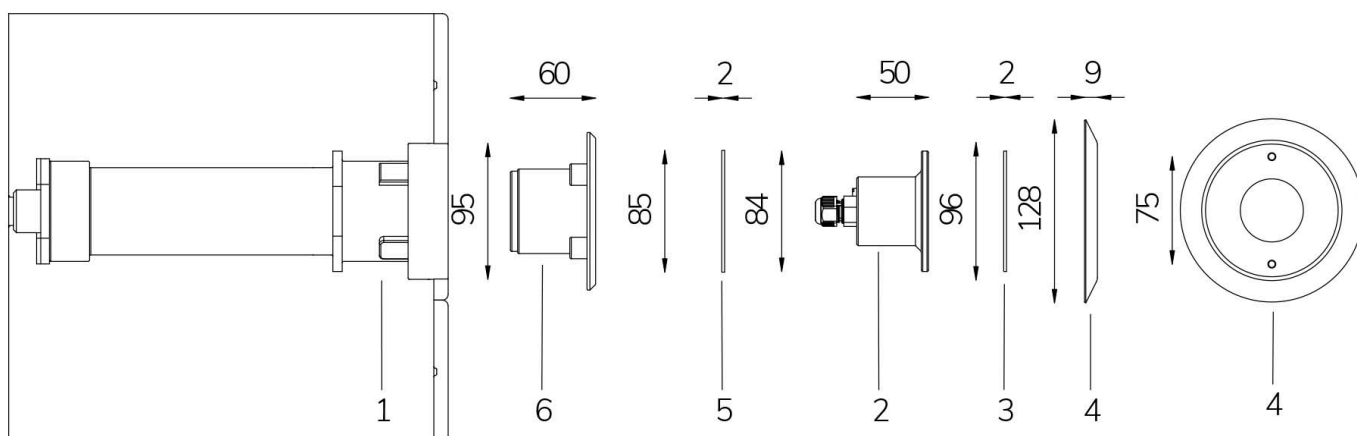

23/07/20 - I dati presenti in questo documento possono subire variazioni senza preavviso ai fini di migliorare il prodotto o di correggere eventuali errori.