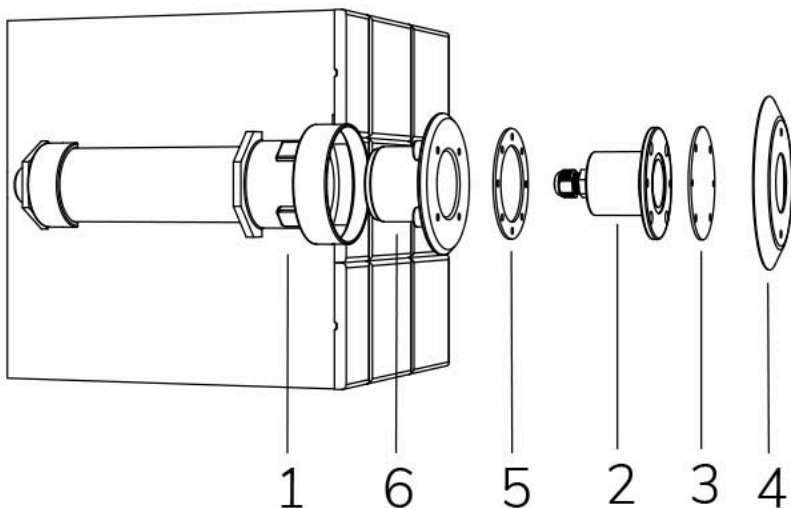

# MAGIC SUB

con flangia PVC

FIX

## Cod. 7904834910

LAMPADA CON FLANGIA PVC, BOCCHETTA, DIFFUSORE e 4m di CAVO

Lampada per piscina a LED con colore fisso, ideale per vasche di piccole dimensioni, zone idro massaggio e scale. Bocchetta in dotazione per installazione in spazio ridotto. Per pannello e cemento armato con piastrelle o telo.

Dati tecnici:

Alimentazione	12 V AC
Corrente	0.8 A
Potenza massima assorbita	10 W
Potenza massima apparente	15 VA
Classe di isolamento	III
Connessione	4 m DI CAVO PER IMMERSIONE 2X0.75
Massima lunghezza cavo	36 m
Area di copertura m <sup>2</sup>	5 - 10
Apertura fascio	95°
Numero LED	3
Colore LED	BLU
Corpo	ACCIAIO AISI316L E VETRO
Peso	0.5 kg
Grado di protezione	IP68
Condizioni di lavoro	ESCLUSIVAMENTE IN ACQUA
Massima temperatura ambiente	(acqua) 40 °C