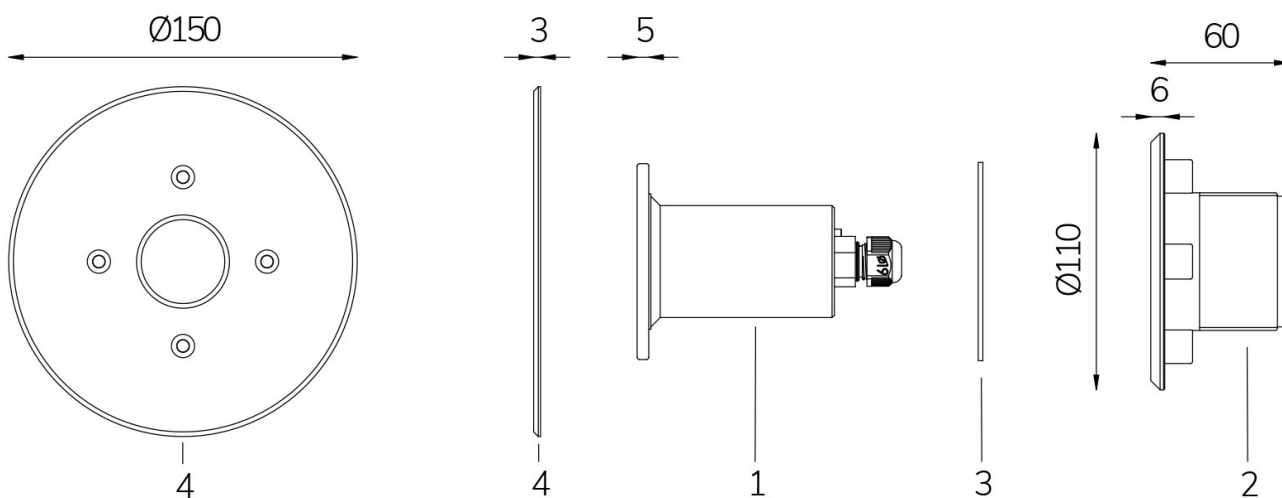

MINI SUB FONTANA RGBW DMX IN 16°

Cod. 7905383194

LAMPADA CON FLANGIA, BOCCHETTA e 4m di CAVO

Lampada per fontana a LED con colore variabile RGBW, ideale per installazioni di dimensioni medio piccole. Controllate con segnale DMX 512. Disponibile con varie ottiche per illuminare vasche o getti di forme diverse. Bocchetta in dotazione per installazione ad incasso in cemento armato.

Dati tecnici:

Alimentazione	12 V AC
Corrente	1.4 A
Potenza massima assorbita	12 W
Potenza massima apparente	17 VA
Classe di isolamento	III
Connessione	4 m DI CAVO PBS-POOL BLU 5X0,5
Massima lunghezza cavo	12 m
Area di copertura m ²	5 - 10
Apertura fascio	16°
Numero LED	4
Colore LED	RGBW
Flusso luminoso totale	432 lumen
Flusso luminoso bianco	196 lumen
Flusso luminoso rosso	77 lumen
Flusso luminoso verde	120 lumen
Flusso luminoso blu	39 lumen
Corpo	ACCIAIO AISI316L E VETRO
Peso	0.8 kg
Grado di protezione	IP68
Condizioni di lavoro	ESCLUSIVAMENTE IN ACQUA
Massima temperatura ambiente	(acqua) 40 °C
Segnale di controllo	DMX 512
Canali DMX	1 ROSSO, 2 VERDE, 3 BLU, 4 BIANCO, 5 EFFETTO STROBO, 6 EFFETTO RAINBOW

- 1 LAMPADA
- 2 BOCCHETTA
- 3 GUARNIZIONE
- 4 FLANGIA FRONTALE

16/02/22 - I dati presenti in questo documento possono subire variazioni senza preavviso ai fini di migliorare il prodotto o di correggere eventuali errori.