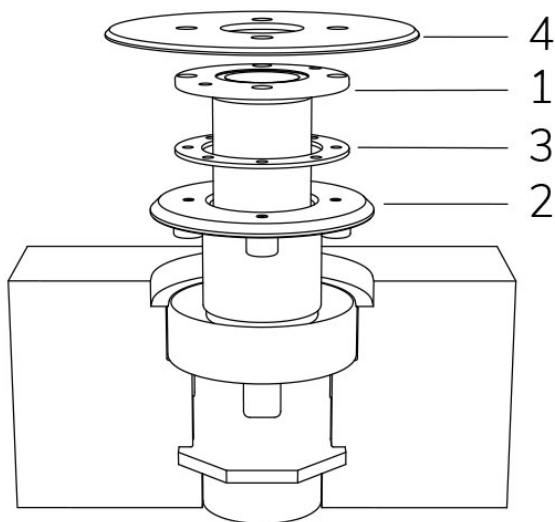

MINI SUB FONTANA RGBW DMX IN 16°

Cod. 7905383194

LAMPADA CON FLANGIA, BOCCHETTA e 4m di CAVO

Lampada per fontana a LED con colore variabile RGBW, ideale per installazioni di dimensioni medio piccole. Controllate con segnale DMX 512. Disponibile con varie ottiche per illuminare vasche o getti di forme diverse. Bocchetta in dotazione per installazione ad incasso in cemento armato.

Dati tecnici:

Alimentazione	12 V AC
Corrente	1.4 A
Potenza massima assorbita	12 W
Potenza massima apparente	17 VA
Classe di isolamento	III
Connessione	4 m DI CAVO PBS-POOL BLU 5X0,5
Massima lunghezza cavo	12 m
Area di copertura m ²	5 - 10
Apertura fascio	16°
Numero LED	4
Colore LED	RGBW
Flusso luminoso totale	432 lumen
Flusso luminoso bianco	196 lumen
Flusso luminoso rosso	77 lumen
Flusso luminoso verde	120 lumen
Flusso luminoso blu	39 lumen
Corpo	ACCIAIO AISI316L E VETRO
Peso	0.8 kg
Grado di protezione	IP68
Condizioni di lavoro	ESCLUSIVAMENTE IN ACQUA
Massima temperatura ambiente	(acqua) 40 °C
Segnale di controllo	DMX 512
Canali DMX	1 ROSSO, 2 VERDE, 3 BLU, 4 BIANCO, 5 EFFETTO STROBO, 6 EFFETTO RAINBOW