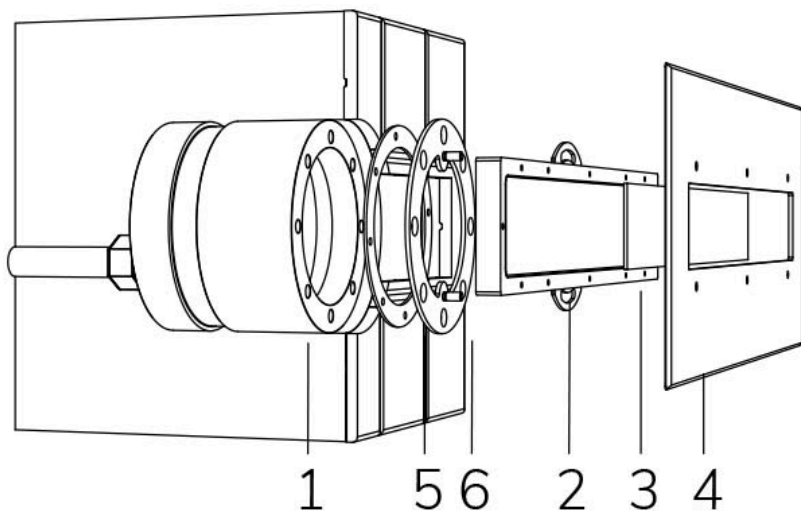

# MAGIC LINEA IN RGBW

OC

## Cod. 2112811294

LAMPADA CON FLANGIA INOX, NICCHIA, DIFFUSORE e 4m di CAVO

Lampada per piscina a LED con colore variabile RGBW, ideale per vasche di medie dimensioni. Controllate ad onde convogliate. La nicchia inclusa contiene la ricchezza di cavo per la manutenzione. Per incasso in cemento armato con piastrelle o telo.

### Dati tecnici:

Alimentazione	12 V AC
Corrente	3.75 A
Potenza massima assorbita	45 W
Potenza massima apparente	61 VA
Classe di isolamento	III
Connessione	4 m DI CAVO PBS-POOL BLU 2X2,5
Massima lunghezza cavo	20 m
Area di copertura m <sup>2</sup>	20 - 25
Apertura fascio	120°
Numero LED	24
Colore LED	RGBW
Flusso luminoso totale	1990 lumen
Flusso luminoso bianco	840 lumen
Flusso luminoso rosso	336 lumen
Flusso luminoso verde	576 lumen
Flusso luminoso blu	144 lumen
Corpo	ACCIAIO AISI316L E VETRO
Peso	4 kg
Grado di protezione	IP68
Condizioni di lavoro	ESCLUSIVAMENTE IN ACQUA
Massima temperatura ambiente	(acqua) 40 °C
Segnale di controllo	ONDE CONVOGLIATE
Nr colori onde convogliate	13
Nr programmi onde convogliate	10