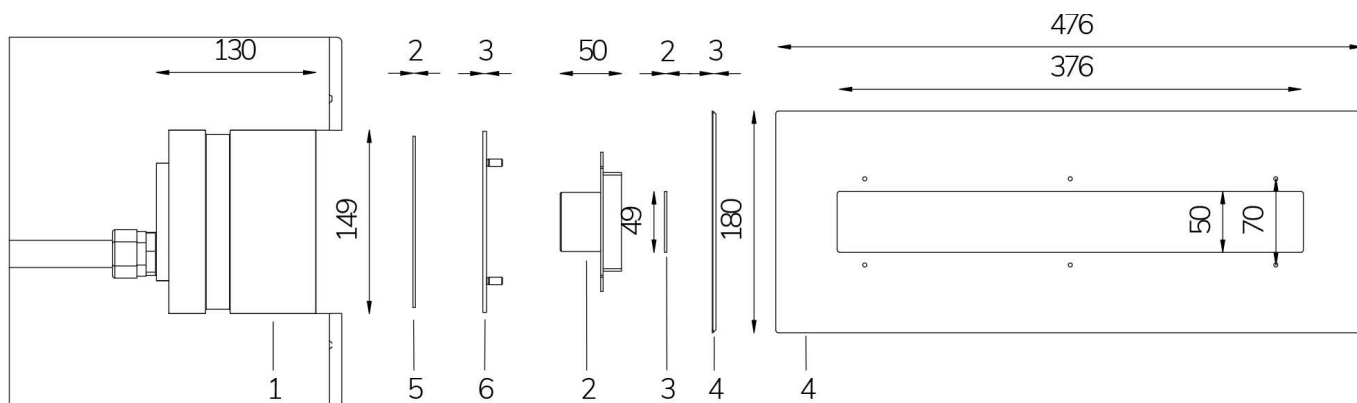

### Dati tecnici:

Alimentazione	12 V AC
Corrente	3.75 A
Potenza massima assorbita	45 W
Potenza massima apparente	61 VA
Classe di isolamento	III
Connessione	4 m DI CAVO PBS-POOL BLU 2X2,5
Massima lunghezza cavo	20 m
Area di copertura m <sup>2</sup>	20 - 25
Apertura fascio	120°
Numero LED	24
Colore LED	RGBW
Flusso luminoso totale	1990 lumen
Flusso luminoso bianco	840 lumen
Flusso luminoso rosso	336 lumen
Flusso luminoso verde	576 lumen
Flusso luminoso blu	144 lumen
Corpo	ACCIAIO AISI316L E VETRO
Peso	4 kg
Grado di protezione	IP68
Condizioni di lavoro	ESCLUSIVAMENTE IN ACQUA
Massima temperatura ambiente	(acqua) 40 °C
Segnale di controllo	ONDE CONVOGLIATE
Nr colori onde convogliate	13
Nr programmi onde convogliate	10

# MAGIC LINEA IN RGBW

OC

**Cod. 2112811294**

LAMPADA CON FLANGIA INOX, NICCHIA, DIFFUSORE e 4m di CAVO

Lampada per piscina a LED con colore variabile RGBW, ideale per vasche di medie dimensioni. Controllate ad onde convogliate. La nicchia inclusa contiene la ricchezza di cavo per la manutenzione. Per incasso in cemento armato con piastrelle o telo.