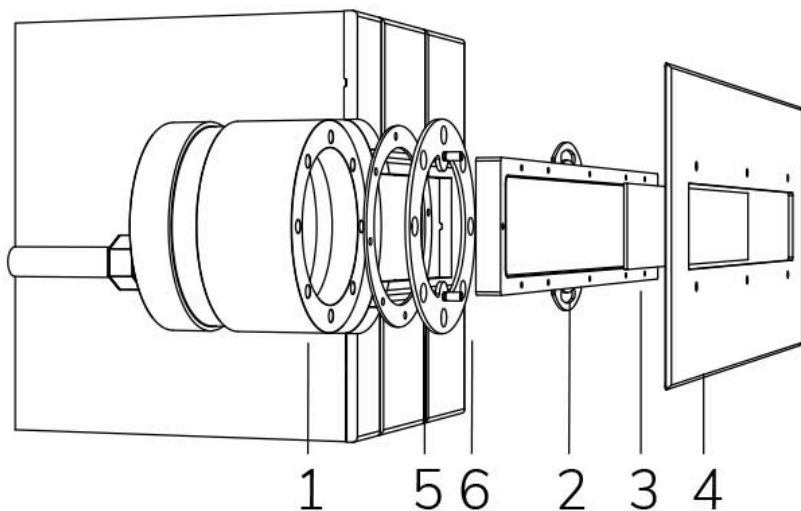

# MAGIC LINEA IN RGBW

OC

### Dati tecnici:

|                                  |                                |
|----------------------------------|--------------------------------|
| Alimentazione                    | 12 V AC                        |
| Corrente                         | 3.75 A                         |
| Potenza massima assorbita        | 45 W                           |
| Potenza massima apparente        | 61 VA                          |
| Classe di isolamento             | III                            |
| Connessione                      | 4 m DI CAVO PBS-POOL BLU 2X2,5 |
| Massima lunghezza cavo           | 20 m                           |
| Area di copertura m <sup>2</sup> | 20 - 25                        |
| Apertura fascio                  | 120°                           |
| Numero LED                       | 24                             |
| Colore LED                       | RGBW                           |
| Flusso luminoso totale           | 1990 lumen                     |
| Flusso luminoso bianco           | 840 lumen                      |
| Flusso luminoso rosso            | 336 lumen                      |
| Flusso luminoso verde            | 576 lumen                      |
| Flusso luminoso blu              | 144 lumen                      |
| Corpo                            | ACCIAIO AISI316L E VETRO       |
| Peso                             | 4 kg                           |
| Grado di protezione              | IP68                           |
| Condizioni di lavoro             | ESCLUSIVAMENTE IN ACQUA        |
| Massima temperatura ambiente     | (acqua) 40 °C                  |
| Segnale di controllo             | ONDE CONVOGLIATE               |
| Nr colori onde convogliate       | 13                             |
| Nr programmi onde convogliate    | 10                             |