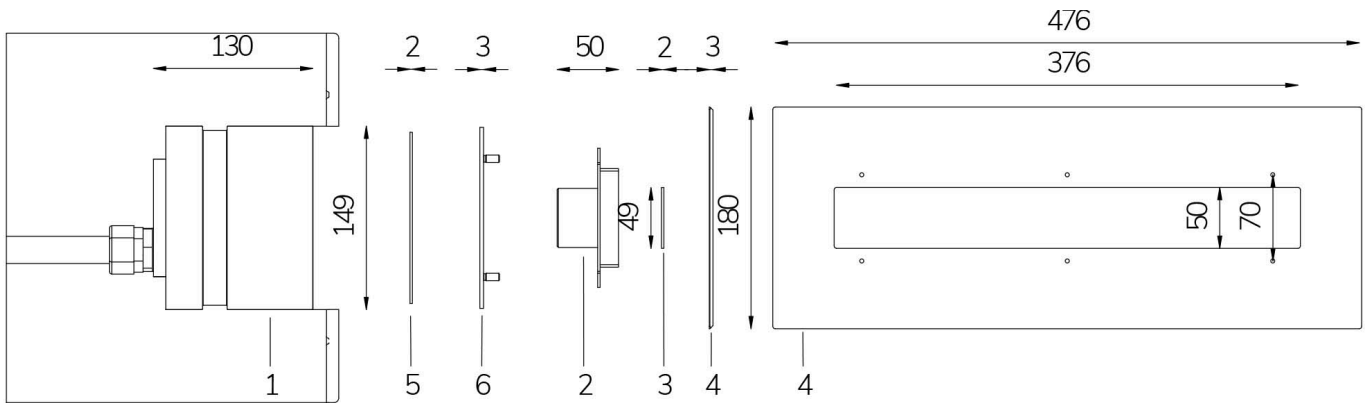

MAGIC LINEA IN RGBW

OC

Cod. 2112811294L

LAMPADA CON FLANGIA INOX, DIFFUSORE e 4m di CAVO

Lampada per piscina a LED con colore variabile RGBW, ideale per vasche di medie dimensioni. Controllate ad onde convogliate. Per incasso in cemento armato con piastrelle o telo. NICCHIA NON INCLUSA.

23/07/20 - I dati presenti in questo documento possono subire variazioni senza preavviso ai fini di migliorare il prodotto o di correggere eventuali errori.