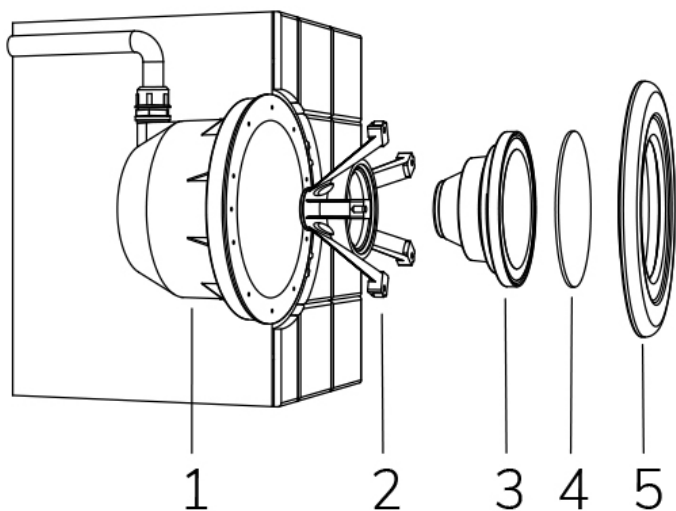

MINI RGBW

OC

Cod. 7411175900

LAMPADA SENZA CAVO

Lampada per piscina a LED con colore variabile RGBW, ideale per vasche di medie dimensioni. Controllate ad onde convogliate. La misura standard permette l'installazione in sostituzione alle tradizionali lampade alogene da 100 W.

Dati tecnici:

Alimentazione	12 V AC
Corrente	4.2 A
Potenza massima assorbita	45 W
Potenza massima apparente	61 VA
Classe di isolamento	III
Connessione	2 TERMINALI
Massima lunghezza cavo	19 m
Area di copertura m ²	20 - 25
Sostituzione tradizionale	100 W
Apertura fascio	120°
Numero LED	24
Colore LED	RGBW
Flusso luminoso totale	1990 lumen
Flusso luminoso bianco	840 lumen
Flusso luminoso rosso	336 lumen
Flusso luminoso verde	576 lumen
Flusso luminoso blu	144 lumen
Corpo	ACCIAIO AISI316L E VETRO
Peso	1 kg
Grado di protezione	IP68
Condizioni di lavoro	ESCLUSIVAMENTE IN ACQUA
Massima temperatura ambiente	(acqua) 40 °C
Segnale di controllo	ONDE CONVOGLIATE
Nr colori onde convogliate	13
Nr programmi onde convogliate	10