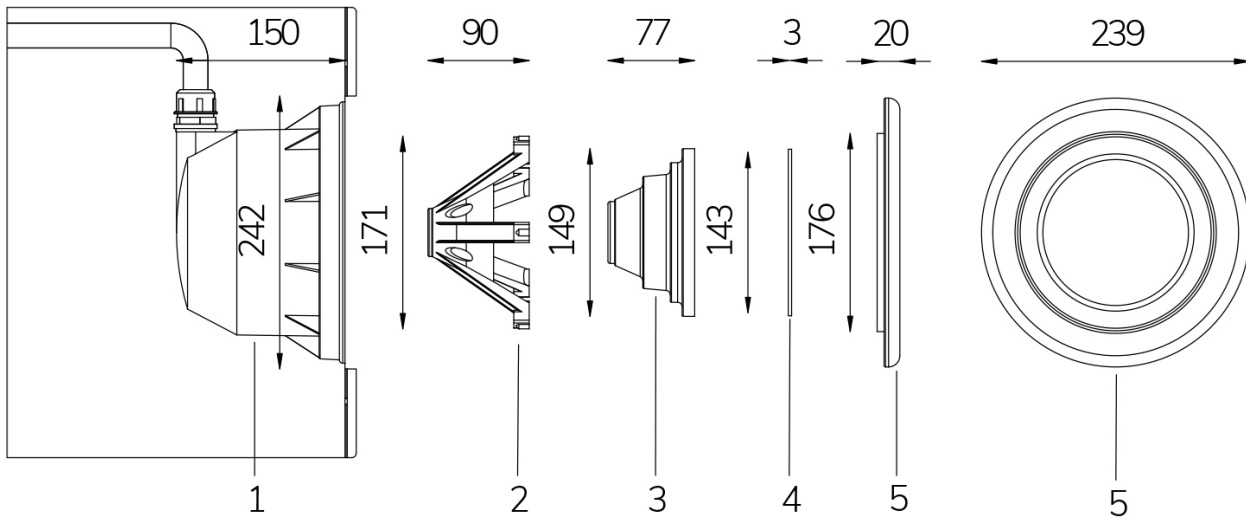

Dati tecnici:

Alimentazione	12 V AC
Corrente	4.2 A
Potenza massima assorbita	45 W
Potenza massima apparente	61 VA
Classe di isolamento	III
Connessione	2 TERMINALI
Massima lunghezza cavo	19 m
Area di copertura m ²	20 - 25
Sostituzione tradizionale	100 W
Apertura fascio	120°
Numero LED	24
Colore LED	RGBW
Flusso luminoso totale	1990 lumen
Flusso luminoso bianco	840 lumen
Flusso luminoso rosso	336 lumen
Flusso luminoso verde	576 lumen
Flusso luminoso blu	144 lumen
Corpo	ACCIAIO AISI316L E VETRO
Peso	1 kg
Grado di protezione	IP68
Condizioni di lavoro	ESCLUSIVAMENTE IN ACQUA
Massima temperatura ambiente	(acqua) 40 °C
Segnale di controllo	ONDE CONVOGLIATE
Nr colori onde convogliate	13
Nr programmi onde convogliate	10

MINI RGBW

OC

Cod. 7411175900

LAMPADA SENZA CAVO

Lampada per piscina a LED con colore variabile RGBW, ideale per vasche di medie dimensioni. Controllate ad onde convogliate. La misura standard permette l'installazione in sostituzione alle tradizionali lampade alogene da 100 W.