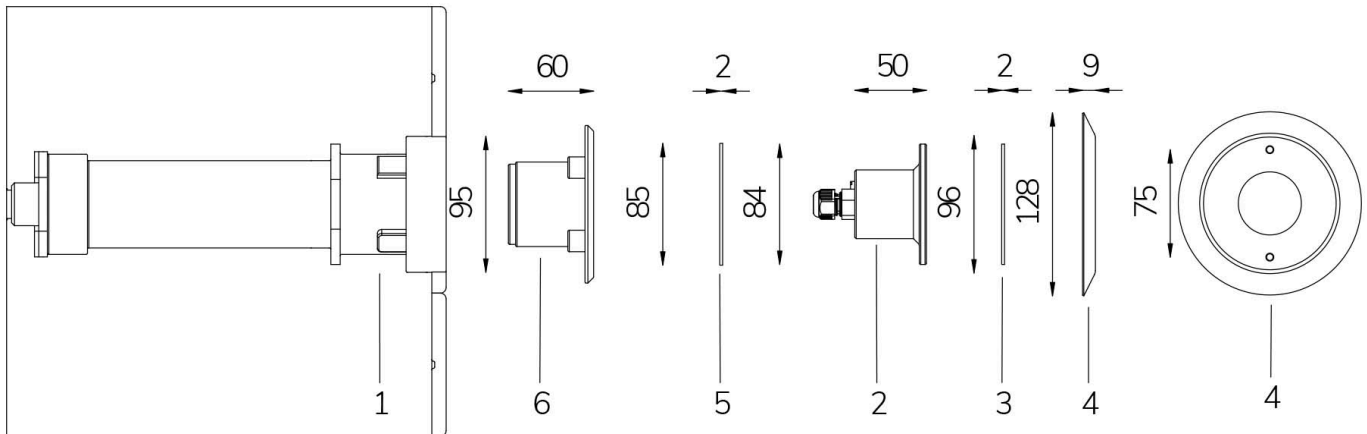

MAGIC SUB RGBW

OC

Cod. 7905794794

LAMPADA CON FLANGIA INOX, BOCCHETTA, DIFFUSORE e 4m di CAVO

Lampada per piscina a LED con colore variabile RGBW, ideale per vasche di piccole dimensioni, zone idro massaggio e scale. Controllate ad onde convogliate. Bocchetta in dotazione per installazione in spazio ridotto. Per pannello e cemento armato con piastrelle o telo.

Dati tecnici:

Alimentazione	12 V AC
Corrente	1.4 A
Potenza massima assorbita	17 W
Potenza massima apparente	23 VA
Classe di isolamento	III
Connessione	4 m DI CAVO PER IMMERSIONE 2X0.75
Massima lunghezza cavo	18 m
Area di copertura m ²	5 - 10
Apertura fascio	16°
Numero LED	4
Colore LED	RGBW
Flusso luminoso totale	432 lumen
Flusso luminoso bianco	196 lumen
Flusso luminoso rosso	77 lumen
Flusso luminoso verde	120 lumen
Flusso luminoso blu	39 lumen
Corpo	ACCIAIO AISI316L E VETRO
Peso	0.5 kg
Grado di protezione	IP68
Condizioni di lavoro	ESCLUSIVAMENTE IN ACQUA
Massima temperatura ambiente	(acqua) 40 °C
Segnale di controllo	ONDE CONVOGLIATE
Nr colori onde convogliate	13
Nr programmi onde convogliate	10

MAGIC SUB RGBW

Cod. 7905794794

LAMPADA CON FLANGIA INOX, BOCCHETTA, DIFFUSORE e 4m di CAVO

Lampada per piscina a LED con colore variabile RGBW, ideale per vasche di piccole dimensioni, zone idro massaggio e scale. Controllate ad onde convogliate. Bocchetta in dotazione per installazione in spazio ridotto. Per pannello e cemento armato con piastrelle o telo.