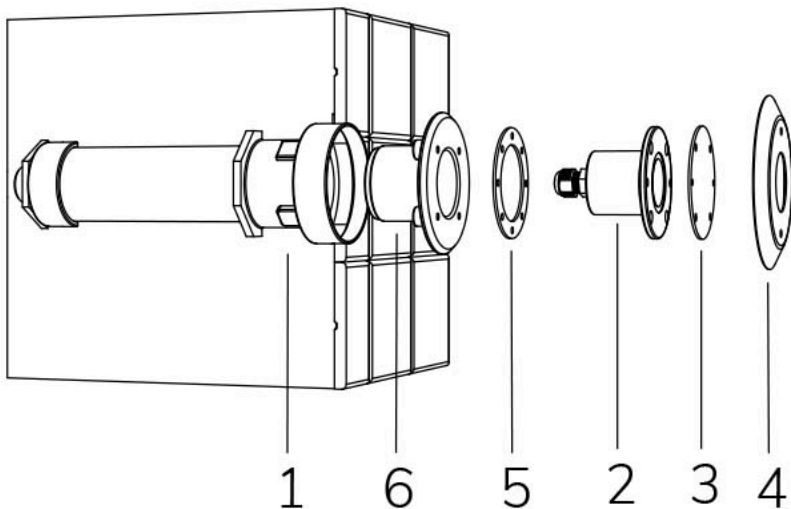

MAGIC SUB RGBW

OC

Cod. 7905794794

LAMPADA CON FLANGIA INOX, BOCCHETTA, DIFFUSORE e 4m di CAVO

Lampada per piscina a LED con colore variabile RGBW, ideale per vasche di piccole dimensioni, zone idro massaggio e scale. Controllate ad onde convogliate. Bocchetta in dotazione per installazione in spazio ridotto. Per pannello e cemento armato con piastrelle o telo.

Dati tecnici:

Alimentazione	12 V AC
Corrente	1.4 A
Potenza massima assorbita	17 W
Potenza massima apparente	23 VA
Classe di isolamento	III
Connessione	4 m DI CAVO PER IMMERSIONE 2X0.75
Massima lunghezza cavo	18 m
Area di copertura m ²	5 - 10
Apertura fascio	16°
Numero LED	4
Colore LED	RGBW
Flusso luminoso totale	432 lumen
Flusso luminoso bianco	196 lumen
Flusso luminoso rosso	77 lumen
Flusso luminoso verde	120 lumen
Flusso luminoso blu	39 lumen
Corpo	ACCIAIO AISI316L E VETRO
Peso	0.5 kg
Grado di protezione	IP68
Condizioni di lavoro	ESCLUSIVAMENTE IN ACQUA
Massima temperatura ambiente	(acqua) 40 °C
Segnale di controllo	ONDE CONVOGLIATE
Nr colori onde convogliate	13
Nr programmi onde convogliate	10

MAGIC SUB RGBW

Cod. 7905794794

LAMPADA CON FLANGIA INOX, BOCCHETTA, DIFFUSORE e 4m di CAVO

Lampada per piscina a LED con colore variabile RGBW, ideale per vasche di piccole dimensioni, zone idro massaggio e scale. Controllate ad onde convogliate. Bocchetta in dotazione per installazione in spazio ridotto. Per pannello e cemento armato con piastrelle o telo.