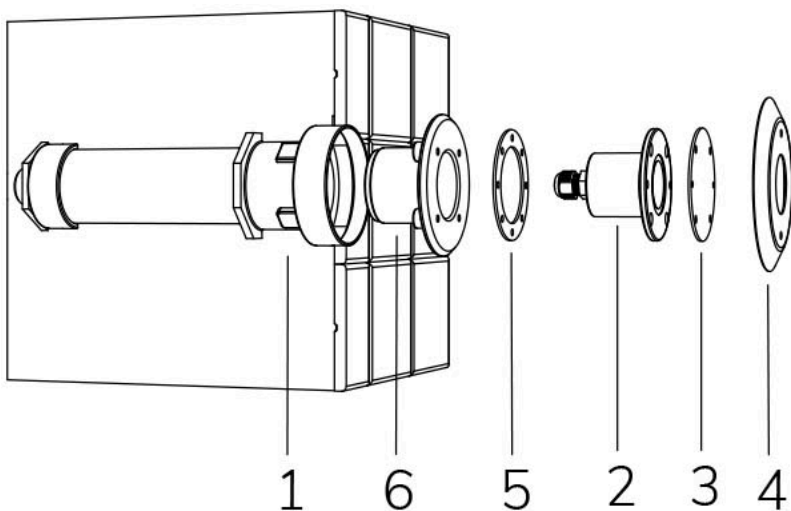

## Cod. 7905794994

LAMPADA CON FLANGIA INOX, BOCCHETTA, DIFFUSORE e 4m di CAVO

Lampada per piscina a LED con colore variabile RGBW, ideale per vasche di piccole dimensioni, zone idro massaggio e scale. Controllate ad onde convogliate. Bocchetta in dotazione per installazione in spazio ridotto. Per pannello e cemento armato con piastrelle o telo.

### Dati tecnici:

Alimentazione	12 V AC
Corrente	1.4 A
Potenza massima assorbita	17 W
Potenza massima apparente	23 VA
Classe di isolamento	III
Connessione	4 m DI CAVO PER IMMERSIONE 2X0.75
Massima lunghezza cavo	18 m
Area di copertura m <sup>2</sup>	5 - 10
Apertura fascio	95°
Numero LED	4
Colore LED	RGBW
Flusso luminoso totale	432 lumen
Flusso luminoso bianco	196 lumen
Flusso luminoso rosso	77 lumen
Flusso luminoso verde	120 lumen
Flusso luminoso blu	39 lumen
Corpo	ACCIAIO AISI316L E VETRO
Peso	0.5 kg
Grado di protezione	IP68
Condizioni di lavoro	ESCLUSIVAMENTE IN ACQUA
Massima temperatura ambiente	(acqua) 40 °C
Segnale di controllo	ONDE CONVOGLIATE
Nr colori onde convogliate	13
Nr programmi onde convogliate	10

# MAGIC SUB RGBW

**Cod. 7905794994**

OC

LAMPADA CON FLANGIA INOX, BOCCHETTA, DIFFUSORE e 4m di CAVO

Lampada per piscina a LED con colore variabile RGBW, ideale per vasche di piccole dimensioni, zone idro massaggio e scale. Controllate ad onde convogliate. Bocchetta in dotazione per installazione in spazio ridotto. Per pannello e cemento armato con piastrelle o telo.