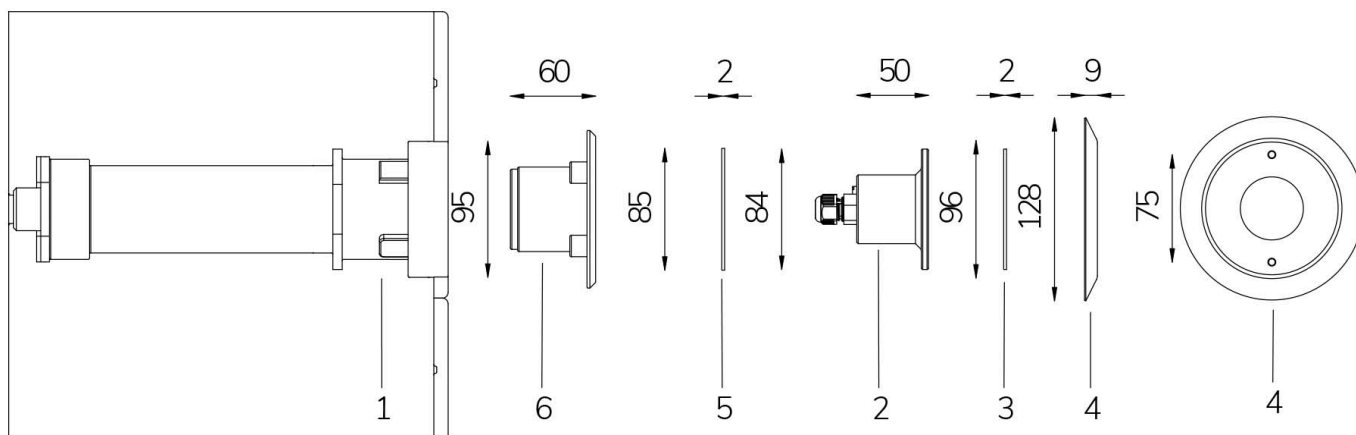

### Dati tecnici:

Alimentazione	12 V AC
Corrente	1.4 A
Potenza massima assorbita	17 W
Potenza massima apparente	23 VA
Classe di isolamento	III
Connessione	4 m DI CAVO PER IMMERSIONE 2X0.75
Massima lunghezza cavo	18 m
Area di copertura m <sup>2</sup>	5 - 10
Apertura fascio	95°
Numero LED	4
Colore LED	RGBW
Flusso luminoso totale	432 lumen
Flusso luminoso bianco	196 lumen
Flusso luminoso rosso	77 lumen
Flusso luminoso verde	120 lumen
Flusso luminoso blu	39 lumen
Corpo	ACCIAIO AISI316L E VETRO
Peso	0.5 kg
Grado di protezione	IP68
Condizioni di lavoro	ESCLUSIVAMENTE IN ACQUA
Massima temperatura ambiente	(acqua) 40 °C
Segnale di controllo	ONDE CONVOGLIATE
Nr colori onde convogliate	13
Nr programmi onde convogliate	10

# MAGIC SUB RGBW

**Cod. 7905794994**

OC

LAMPADA CON FLANGIA INOX, BOCCHETTA, DIFFUSORE e 4m di CAVO

Lampada per piscina a LED con colore variabile RGBW, ideale per vasche di piccole dimensioni, zone idro massaggio e scale. Controllate ad onde convogliate. Bocchetta in dotazione per installazione in spazio ridotto. Per pannello e cemento armato con piastrelle o telo.