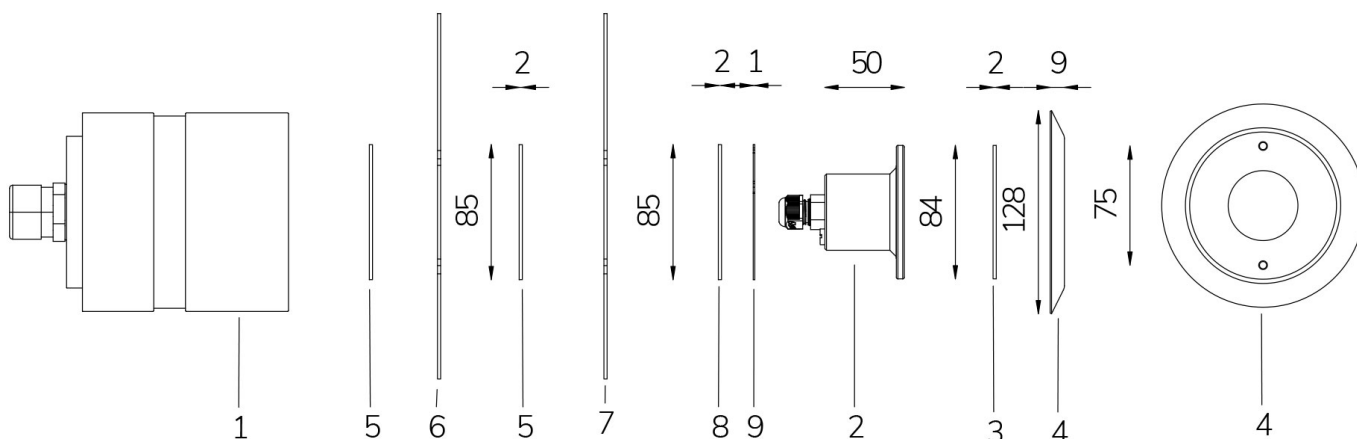

Dati tecnici:

Alimentazione	12 V AC
Corrente	1.4 A
Potenza massima assorbita	17 W
Potenza massima apparente	23 VA
Classe di isolamento	III
Connessione	4 m DI CAVO PER IMMERSIONE 2X0.75
Massima lunghezza cavo	18 m
Area di copertura m ²	5 - 10
Apertura fascio	16°
Numero LED	4
Colore LED	RGBW
Flusso luminoso totale	432 lumen
Flusso luminoso bianco	196 lumen
Flusso luminoso rosso	77 lumen
Flusso luminoso verde	120 lumen
Flusso luminoso blu	39 lumen
Corpo	ACCIAIO AISI316L E VETRO
Peso	0.5 kg
Grado di protezione	IP68
Condizioni di lavoro	ESCLUSIVAMENTE IN ACQUA
Massima temperatura ambiente	(acqua) 40 °C
Segnale di controllo	ONDE CONVOGLIATE
Nr colori onde convogliate	13
Nr programmi onde convogliate	10

MAGIC SUB RGBW

con nicchia a tenuta

Cod. 7905797394L

LAMPADA CON FLANGIA INOX, DIFFUSORE e 4m di CAVO

Lampada per piscina a LED con colore variabile RGBW, ideale per vasche di piccole dimensioni, zone idro massaggio e scale. Controllate ad onde convogliate. Per pannello e cemento armato con piastrelle o telo. NICCHIA NON INCLUSA.