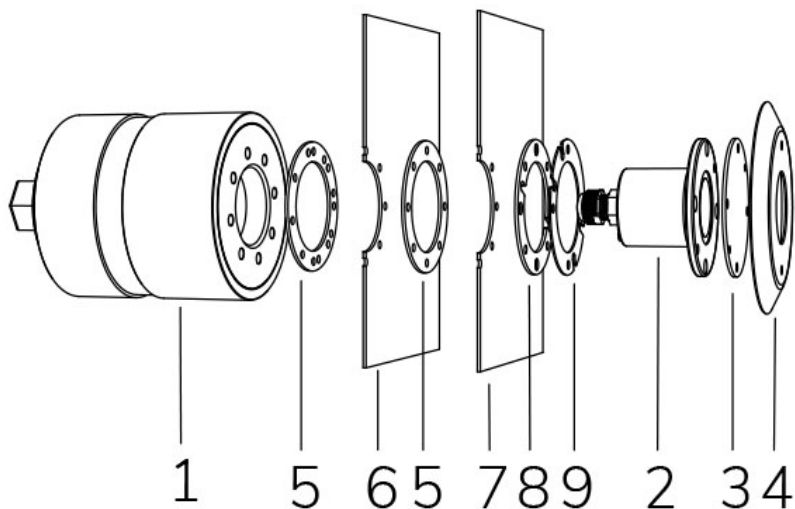

MAGIC SUB RGBW

con nicchia a tenuta

OC

new

Cod. 7905797394L

LAMPADA CON FLANGIA INOX, DIFFUSORE e 4m di CAVO

Lampada per piscina a LED con colore variabile RGBW, ideale per vasche di piccole dimensioni, zone idro massaggio e scale. Controllate ad onde convogliate. Per pannello e cemento armato con piastrelle o telo. NICCHIA NON INCLUSA.

Dati tecnici:

Alimentazione	12 V AC
Corrente	1.4 A
Potenza massima assorbita	17 W
Potenza massima apparente	23 VA
Classe di isolamento	III
Connessione	4 m DI CAVO PER IMMERSIONE 2X0.75
Massima lunghezza cavo	18 m
Area di copertura m ²	5 - 10
Apertura fascio	16°
Numero LED	4
Colore LED	RGBW
Flusso luminoso totale	432 lumen
Flusso luminoso bianco	196 lumen
Flusso luminoso rosso	77 lumen
Flusso luminoso verde	120 lumen
Flusso luminoso blu	39 lumen
Corpo	ACCIAIO AISI316L E VETRO
Peso	0.5 kg
Grado di protezione	IP68
Condizioni di lavoro	ESCLUSIVAMENTE IN ACQUA
Massima temperatura ambiente	(acqua) 40 °C
Segnale di controllo	ONDE CONVOGLIATE
Nr colori onde convogliate	13
Nr programmi onde convogliate	10

MAGIC SUB RGBW

con nicchia a tenuta

Cod. 7905797394L

LAMPADA CON FLANGIA INOX, DIFFUSORE e 4m di CAVO

Lampada per piscina a LED con colore variabile RGBW, ideale per vasche di piccole dimensioni, zone idro massaggio e scale. Controllate ad onde convogliate. Per pannello e cemento armato con piastrelle o telo. NICCHIA NON INCLUSA.