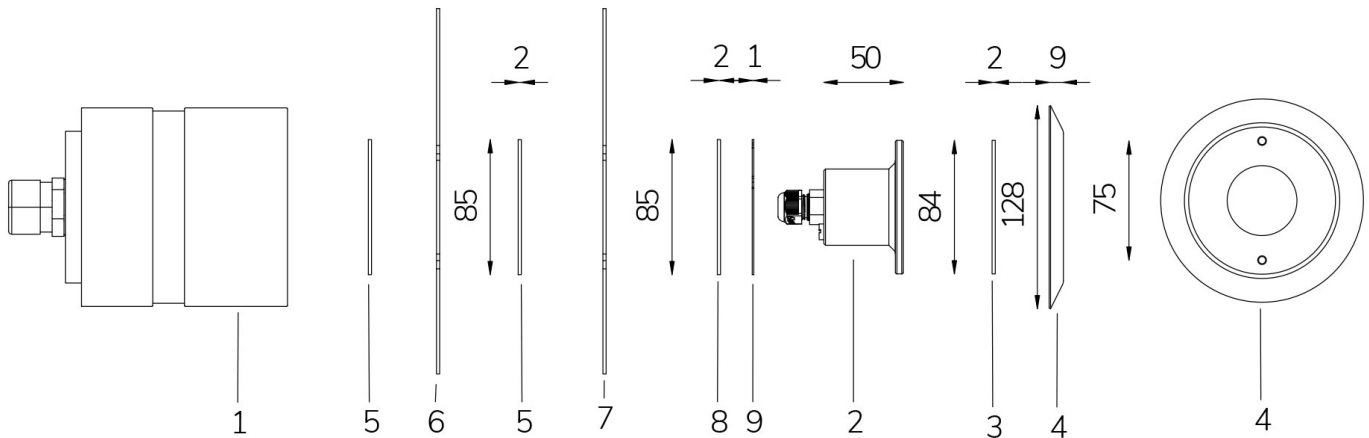

Dati tecnici:

Alimentazione	12 V AC
Corrente	1.4 A
Potenza massima assorbita	17 W
Potenza massima apparente	23 VA
Classe di isolamento	III
Connessione	4 m DI CAVO PER IMMERSIONE 2X0.75
Massima lunghezza cavo	18 m
Area di copertura m ²	5 - 10
Apertura fascio	95°
Numero LED	4
Colore LED	RGBW
Flusso luminoso totale	432 lumen
Flusso luminoso bianco	196 lumen
Flusso luminoso rosso	77 lumen
Flusso luminoso verde	120 lumen
Flusso luminoso blu	39 lumen
Corpo	ACCIAIO AISI316L E VETRO
Peso	0.5 kg
Grado di protezione	IP68
Condizioni di lavoro	ESCLUSIVAMENTE IN ACQUA
Massima temperatura ambiente	(acqua) 40 °C
Segnale di controllo	ONDE CONVOGLIATE
Nr colori onde convogliate	13
Nr programmi onde convogliate	10

MAGIC SUB RGBW

con nicchia a tenuta

Cod. 7905340194L

LAMPADA CON FLANGIA INOX, DIFFUSORE e 4m di CAVO

Lampada per piscina a LED con colore variabile RGBW, ideale per vasche di piccole dimensioni, zone idro massaggio e scale. Controllate ad onde convogliate. Per pannello e cemento armato con piastrelle o telo. NICCHIA NON INCLUSA.