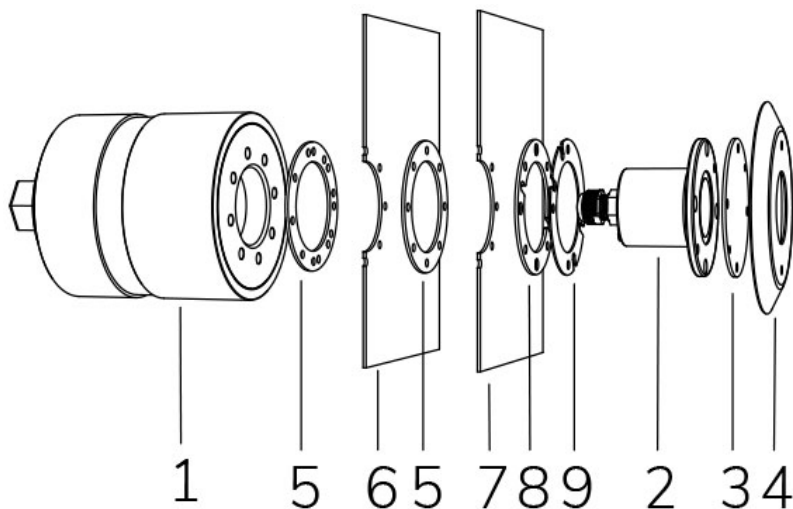

MAGIC SUB RGBW

con nicchia a tenuta

OC

new

Cod. 7905340194L

LAMPADA CON FLANGIA INOX, DIFFUSORE e 4m di CAVO

Lampada per piscina a LED con colore variabile RGBW, ideale per vasche di piccole dimensioni, zone idro massaggio e scale. Controllate ad onde convogliate. Per pannello e cemento armato con piastrelle o telo. NICCHIA NON INCLUSA.

Dati tecnici:

Alimentazione	12 V AC
Corrente	1.4 A
Potenza massima assorbita	17 W
Potenza massima apparente	23 VA
Classe di isolamento	III
Connessione	4 m DI CAVO PER IMMERSIONE 2X0.75
Massima lunghezza cavo	18 m
Area di copertura m ²	5 - 10
Apertura fascio	95°
Numero LED	4
Colore LED	RGBW
Flusso luminoso totale	432 lumen
Flusso luminoso bianco	196 lumen
Flusso luminoso rosso	77 lumen
Flusso luminoso verde	120 lumen
Flusso luminoso blu	39 lumen
Corpo	ACCIAIO AISI316L E VETRO
Peso	0.5 kg
Grado di protezione	IP68
Condizioni di lavoro	ESCLUSIVAMENTE IN ACQUA
Massima temperatura ambiente	(acqua) 40 °C
Segnale di controllo	ONDE CONVOGLIATE
Nr colori onde convogliate	13
Nr programmi onde convogliate	10

MAGIC SUB RGBW

con nicchia a tenuta

Cod. 7905340194L

LAMPADA CON FLANGIA INOX, DIFFUSORE e 4m di CAVO

Lampada per piscina a LED con colore variabile RGBW, ideale per vasche di piccole dimensioni, zone idro massaggio e scale. Controllate ad onde convogliate. Per pannello e cemento armato con piastrelle o telo. NICCHIA NON INCLUSA.