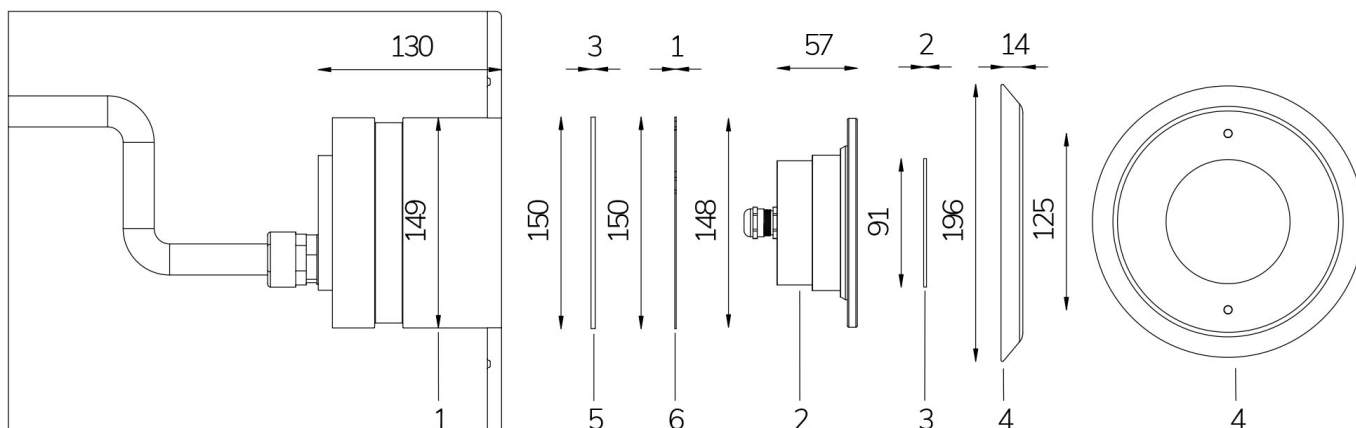

### Dati tecnici:

Alimentazione	12 V AC
Corrente	4 A
Potenza massima assorbita	48 W
Potenza massima apparente	60 VA
Classe di isolamento	III
Connessione	4 m DI CAVO PBS-POOL BLU 5X1
Massima lunghezza cavo	7 m
Area di copertura m <sup>2</sup>	20 - 25
Apertura fascio	120°
Numero LED	24
Colore LED	RGBW
Flusso luminoso totale	2170 lumen
Flusso luminoso bianco	860 lumen
Flusso luminoso rosso	484 lumen
Flusso luminoso verde	810 lumen
Flusso luminoso blu	16 lumen
Corpo	ACCIAIO AISI316L E VETRO
Peso	1.5 kg
Grado di protezione	IP68
Condizioni di lavoro	ESCLUSIVAMENTE IN ACQUA
Massima temperatura ambiente	(acqua) 40 °C
Segnale di controllo	DMX 512
Canali DMX	1 ROSSO, 2 VERDE, 3 BLU, 4 BIANCO, 5 EFFETTO STROBO, 6 EFFETTO RAINBOW

# PERLA RGBW

con nicchia a tenuta

DMX

**Cod. 2112342994**

LAMPADA CON FLANGIA INOX, NICCHIA, DIFFUSORE e 4m di CAVO

Lampada per piscina a LED con colore variabile RGBW, ideale per vasche di medie dimensioni. Controllate con segnale DMX 512. La nicchia inclusa contiene la ricchezza di cavo per la manutenzione. Per pannello e cemento armato con piastrelle o telo.