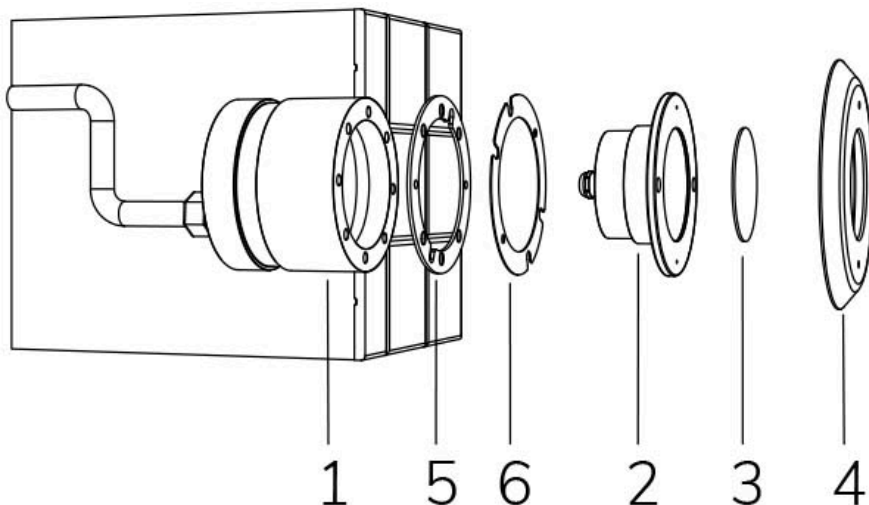

## Cod. 2112342994

LAMPADA CON FLANGIA INOX, NICCHIA, DIFFUSORE e 4m di CAVO

Lampada per piscina a LED con colore variabile RGBW, ideale per vasche di medie dimensioni. Controllate con segnale DMX 512. La nicchia inclusa contiene la ricchezza di cavo per la manutenzione. Per pannello e cemento armato con piastrelle o telo.

### Dati tecnici:

Alimentazione	12 V AC
Corrente	4 A
Potenza massima assorbita	48 W
Potenza massima apparente	60 VA
Classe di isolamento	III
Connessione	4 m DI CAVO PBS-POOL BLU 5X1
Massima lunghezza cavo	7 m
Area di copertura m <sup>2</sup>	20 - 25
Apertura fascio	120°
Numero LED	24
Colore LED	RGBW
Flusso luminoso totale	2170 lumen
Flusso luminoso bianco	860 lumen
Flusso luminoso rosso	484 lumen
Flusso luminoso verde	810 lumen
Flusso luminoso blu	16 lumen
Corpo	ACCIAIO AISI316L E VETRO
Peso	1.5 kg
Grado di protezione	IP68
Condizioni di lavoro	ESCLUSIVAMENTE IN ACQUA
Massima temperatura ambiente	(acqua) 40 °C
Segnale di controllo	DMX 512
Canali DMX	1 ROSSO, 2 VERDE, 3 BLU, 4 BIANCO, 5 EFFETTO STROBO, 6 EFFETTO RAINBOW