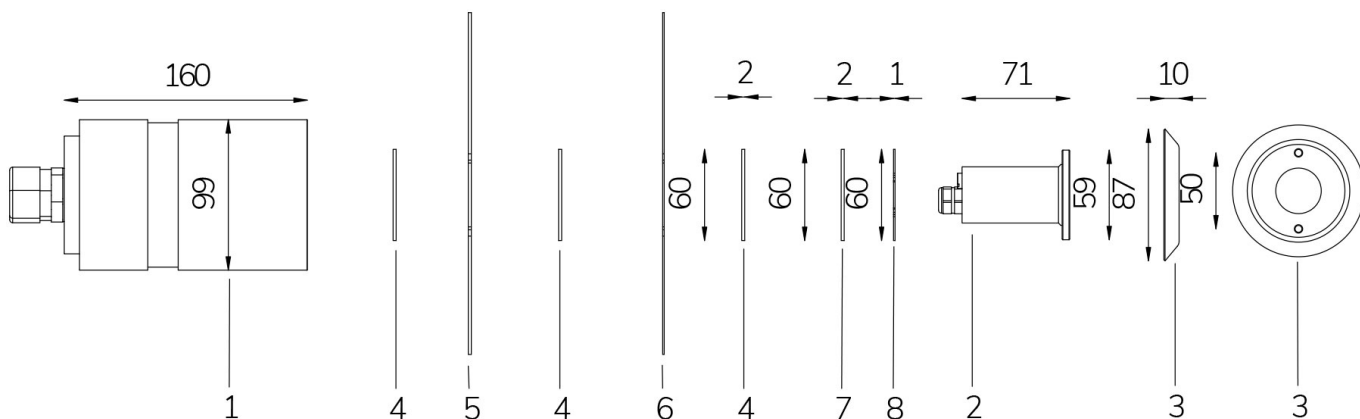

# MICRO PERLA RGBW

con nicchia a tenuta

**Cod. 2103230194**

LAMPADA CON FLANGIA INOX, NICCHIA, DIFFUSORE e 4m di CAVO

Lampada per piscina a LED con colore variabile RGBW, ideale per vasche di piccole dimensioni, zone idro massaggio e scale. Controllate con segnale DMX 512. La nicchia inclusa contiene la ricchezza di cavo per la manutenzione. Per pannello e cemento armato con piastrelle o telo.

Dati tecnici:

|                                  |  |
|----------------------------------|--|
| Alimentazione                    | 12 V AC  |
| Corrente                         | 0.5 A  |
| Potenza massima assorbita        | 6 W  |
| Potenza massima apparente        | 10 VA  |
| Classe di isolamento             | III  |
| Connessione                      | 4 m DI CAVO PBS-POOL BLU 5X0,5   |
| Massima lunghezza cavo           | 34 metri   |
| Area di copertura m <sup>2</sup> | FINO A 5   |
| Apertura fascio                  | 120°   |
| Numero LED                       | 4  |
| Colore LED                       | RGBW   |
| Flusso luminoso totale           | 353 lumen  |
| Corpo                            | ACCIAIO AISI316L E VETRO   |
| Peso                             | 0.6 kg   |
| Grado di protezione              | IP68   |
| Condizioni di lavoro             | ESCLUSIVAMENTE IN ACQUA  |
| Massima temperatura ambiente     | (acqua) 40 °C  |
| Segnale di controllo             | DMX 512  |
| Canali DMX                       | 1 ROSSO, 2 VERDE, 3 BLU, 4 BIANCO, 5 EFFETTO STROBO, 6 EFFETTO RAINBOW |

- 1 NICCHIA
- 2 LAMPADA
- 3 FLANGIA FRONTALE
- 4 GUARNIZIONE
- 5 PANNELLO
- 6 TELO
- 7 DISTANZIALE INOX
- 8 DISTANZIALE PLEXY

23/07/20 - I dati presenti in questo documento possono subire variazioni senza preavviso ai fini di migliorare il prodotto o di correggere eventuali errori.