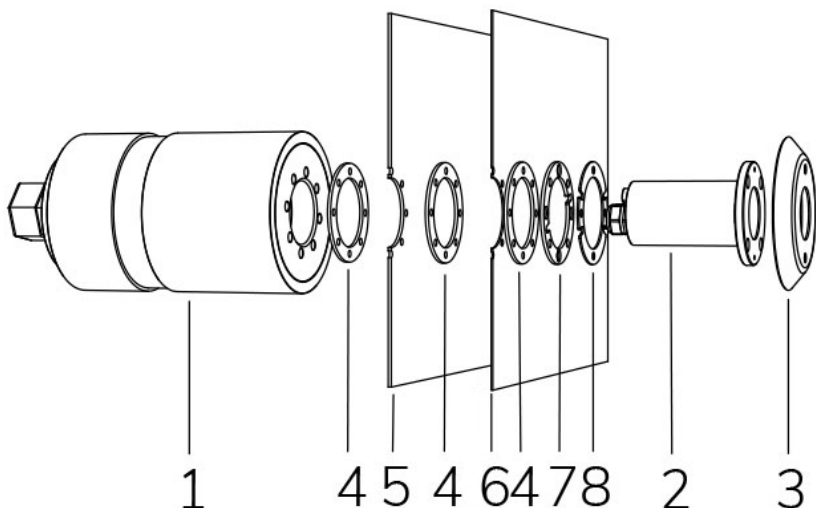

# MICRO PERLA RGBW

con nicchia a tenuta

**Cod. 2103230194**

LAMPADA CON FLANGIA INOX, NICCHIA, DIFFUSORE e 4m di CAVO

Lampada per piscina a LED con colore variabile RGBW, ideale per vasche di piccole dimensioni, zone idro massaggio e scale. Controllate con segnale DMX 512. La nicchia inclusa contiene la ricchezza di cavo per la manutenzione. Per pannello e cemento armato con piastrelle o telo.

Dati tecnici:

|                                  |  |
|----------------------------------|--|
| Alimentazione                    | 12 V AC  |
| Corrente                         | 0.5 A  |
| Potenza massima assorbita        | 6 W  |
| Potenza massima apparente        | 10 VA  |
| Classe di isolamento             | III  |
| Connessione                      | 4 m DI CAVO PBS-POOL BLU 5X0,5   |
| Massima lunghezza cavo           | 34 metri   |
| Area di copertura m <sup>2</sup> | FINO A 5   |
| Apertura fascio                  | 120°   |
| Numero LED                       | 4  |
| Colore LED                       | RGBW   |
| Flusso luminoso totale           | 353 lumen  |
| Corpo                            | ACCIAIO AISI316L E VETRO   |
| Peso                             | 0.6 kg   |
| Grado di protezione              | IP68   |
| Condizioni di lavoro             | ESCLUSIVAMENTE IN ACQUA  |
| Massima temperatura ambiente     | (acqua) 40 °C  |
| Segnale di controllo             | DMX 512  |
| Canali DMX                       | 1 ROSSO, 2 VERDE, 3 BLU, 4 BIANCO, 5 EFFETTO STROBO, 6 EFFETTO RAINBOW |

- 1 NICCHIA
- 2 LAMPADA
- 3 FLANGIA FRONTALE
- 4 GUARNIZIONE
- 5 PANNELLO
- 6 TELO
- 7 DISTANZIALE INOX
- 8 DISTANZIALE PLEXY

23/07/20 - I dati presenti in questo documento possono subire variazioni senza preavviso ai fini di migliorare il prodotto o di correggere eventuali errori.