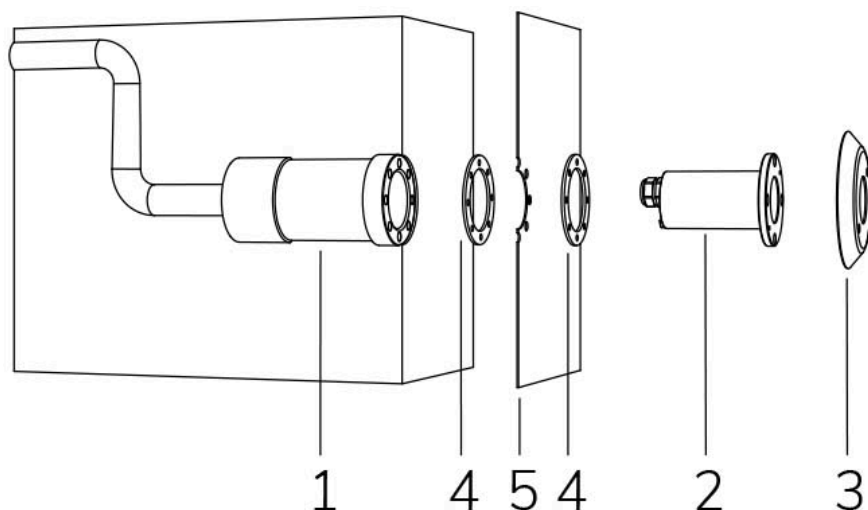

# MICRO PERLA RGBW

con nicchia passante non a tenuta

DMX new

## Cod. 2103230194L

LAMPADA CON FLANGIA INOX, DIFFUSORE e 4m di CAVO

Lampada per piscina a LED con colore variabile RGBW, ideale per vasche di piccole dimensioni, zone idro massaggio e scale. Controllate con segnale DMX 512. Per pannello e cemento armato con piastrelle o telo. NICCHIA NON INCLUSA.

### Dati tecnici:

Alimentazione	12 V AC
Corrente	0.5 A
Potenza massima assorbita	6 W
Potenza massima apparente	10 VA
Classe di isolamento	III
Connessione	4 m DI CAVO PBS-POOL BLU 5X0,5
Massima lunghezza cavo	34 metri
Area di copertura m <sup>2</sup>	FINO A 5
Apertura fascio	120°
Numero LED	4
Colore LED	RGBW
Flusso luminoso totale	353 lumen
Corpo	ACCIAIO AISI316L E VETRO
Peso	0.6 kg
Grado di protezione	IP68
Condizioni di lavoro	ESCLUSIVAMENTE IN ACQUA
Massima temperatura ambiente	(acqua) 40 °C
Segnale di controllo	DMX 512
Canali DMX	1 ROSSO, 2 VERDE, 3 BLU, 4 BIANCO, 5 EFFETTO STROBO, 6 EFFETTO RAINBOW

# MICRO PERLA RGBW

con nicchia passante non a tenuta

Cod. 2103230194L

LAMPADA CON FLANGIA INOX, DIFFUSORE e 4m di CAVO

Lampada per piscina a LED con colore variabile RGBW, ideale per vasche di piccole dimensioni, zone idro massaggio e scale. Controllate con segnale DMX 512. Per pannello e cemento armato con piastrelle o telo. NICCHIA NON INCLUSA.