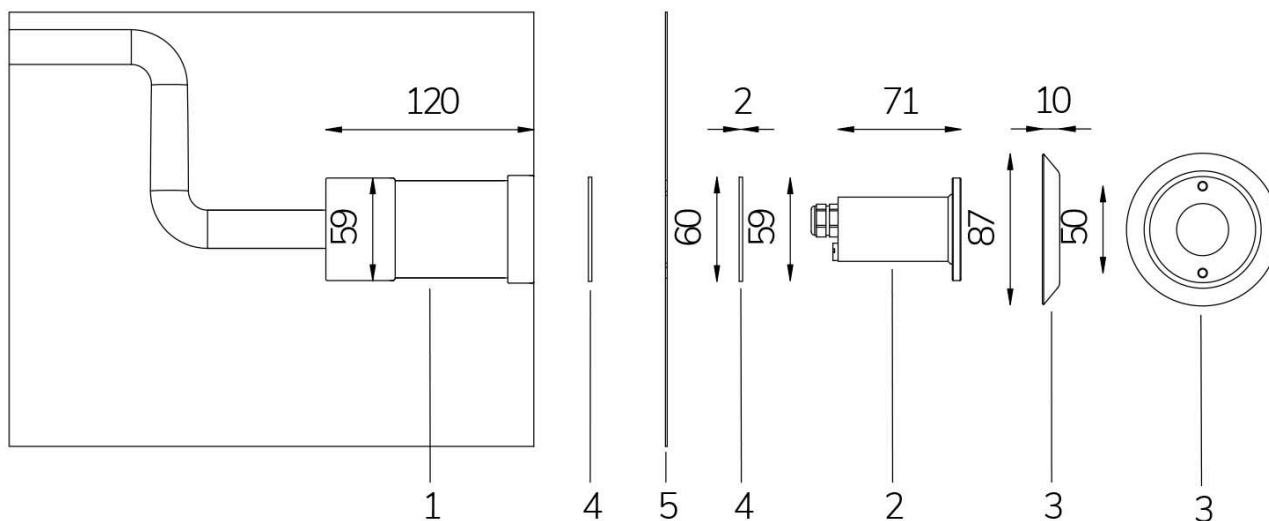

### Dati tecnici:

Alimentazione	12 V AC
Corrente	0.5 A
Potenza massima assorbita	6 W
Potenza massima apparente	10 VA
Classe di isolamento	III
Connessione	4 m DI CAVO PBS-POOL BLU 5X0,5
Massima lunghezza cavo	34 metri
Area di copertura m <sup>2</sup>	FINO A 5
Apertura fascio	120°
Numero LED	4
Colore LED	RGBW
Flusso luminoso totale	353 lumen
Corpo	ACCIAIO AISI316L E VETRO
Peso	0.6 kg
Grado di protezione	IP68
Condizioni di lavoro	ESCLUSIVAMENTE IN ACQUA
Massima temperatura ambiente	(acqua) 40 °C
Segnale di controllo	DMX 512
Canali DMX	1 ROSSO, 2 VERDE, 3 BLU, 4 BIANCO, 5 EFFETTO STROBO, 6 EFFETTO RAINBOW

# MICRO PERLA RGBW

con nicchia passante non a tenuta

Cod. 2103230194L

LAMPADA CON FLANGIA INOX, DIFFUSORE e 4m di CAVO

Lampada per piscina a LED con colore variabile RGBW, ideale per vasche di piccole dimensioni, zone idro massaggio e scale. Controllate con segnale DMX 512. Per pannello e cemento armato con piastrelle o telo. NICCHIA NON INCLUSA.