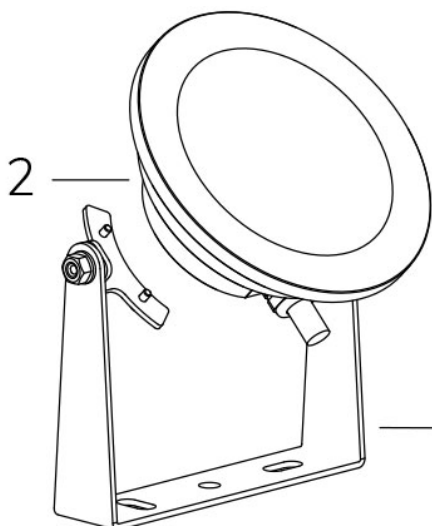

PERLA FONTANA WHITE POWER

FIX new

Cod. 2112563591

LAMPADA CON SUPPORTO e 4m di CAVO

Lampada per fontana a LED con colore fisso, ideale per installazioni di grandi dimensioni. Disponibile con vere ottiche per illuminare vasche o getti di forme diverse. La staffa orientabile permette l'installazione in qualsiasi posizione.

Dati tecnici:

| | |
|------------------------------|--------------------------------|
| Alimentazione | 12 V AC |
| Corrente | 4.5 A |
| Potenza massima assorbita | 54 W |
| Potenza massima apparente | 70 VA |
| Classe di isolamento | III |
| Connessione | 4 m DI CAVO PBS-POOL BLU 2X2,5 |
| Massima lunghezza cavo | 14 m |
| Apertura fascio | 110° |
| Numero LED | 36 |
| Colore LED | BIANCO FREDDO (5300K) |
| Flusso luminoso totale | 5160 lumen |
| Corpo | ACCIAIO AISI316L E VETRO |
| Peso | 1 kg |
| Grado di protezione | IP68 |
| Condizioni di lavoro | ESCLUSIVAMENTE IN ACQUA |
| Massima temperatura ambiente | (acqua) 40 °C |