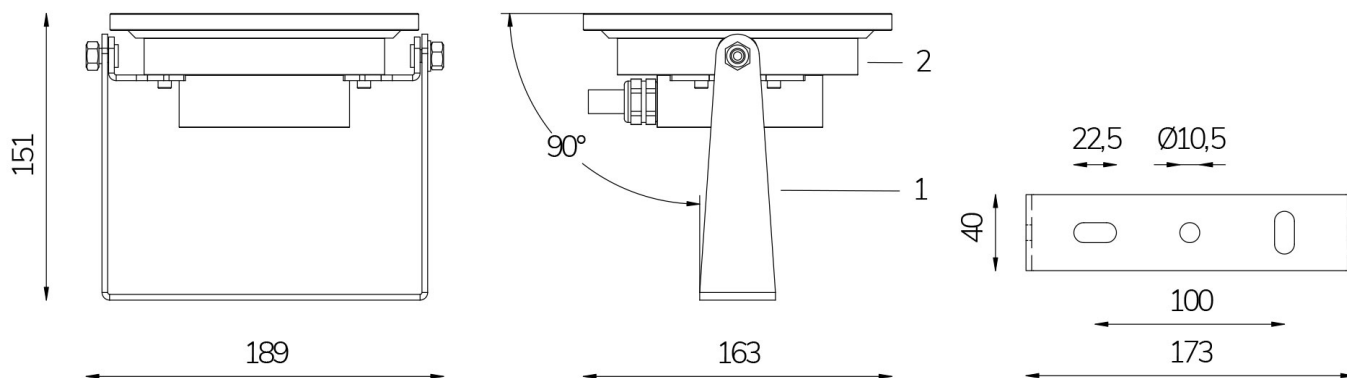

03/06/20 - I dati presenti in questo documento possono subire variazioni senza preavviso ai fini di migliorare il prodotto o di correggere eventuali errori.