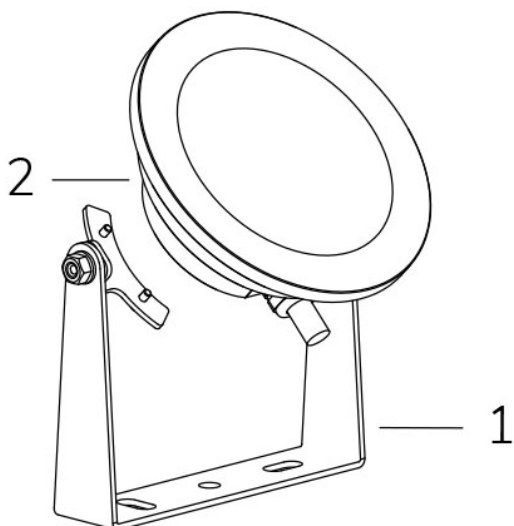

PERLA FONTANA WHITE POWER

FIX new

Cod. 2112613591

LAMPADA CON SUPPORTO e 4m di CAVO

Lampada per fontana a LED con colore fisso, ideale per installazioni di grandi dimensioni. Disponibile con vere ottiche per illuminare vasche o getti di forme diverse. La staffa orientabile permette l'installazione in qualsiasi posizione.

Dati tecnici:

Alimentazione	12 V AC
Corrente	4.5 A
Potenza massima assorbita	54 W
Potenza massima apparente	70 VA
Classe di isolamento	III
Connessione	4 m DI CAVO PBS-POOL BLU 2X2,5
Massima lunghezza cavo	14 m
Apertura fascio	40°
Numero LED	36
Colore LED	BIANCO FREDDO (5300K)
Flusso luminoso totale	5160 lumen
Corpo	ACCIAIO AISI316L E VETRO
Peso	1 kg
Grado di protezione	IP68
Condizioni di lavoro	ESCLUSIVAMENTE IN ACQUA
Massima temperatura ambiente	(acqua) 40 °C