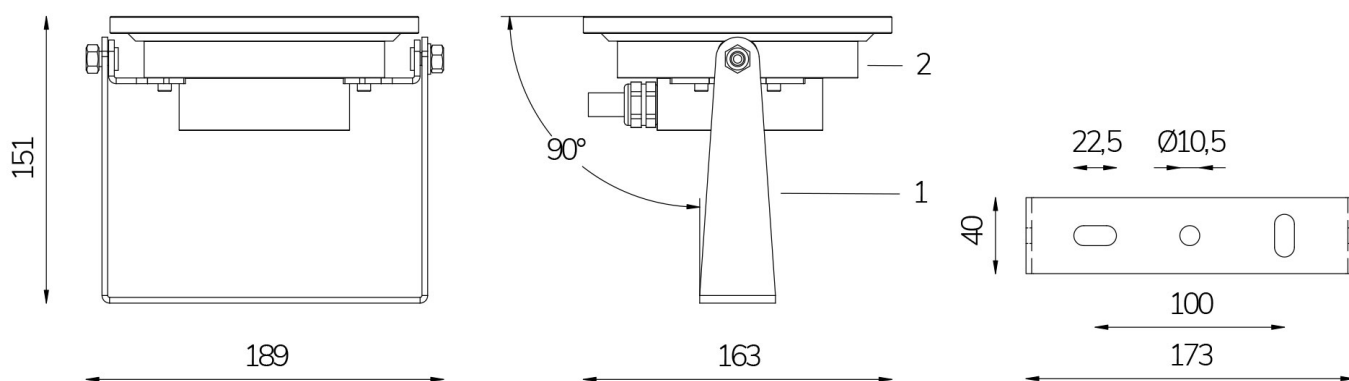

03/06/20 - I dati presenti in questo documento possono subire variazioni senza preavviso ai fini di migliorare il prodotto o di correggere eventuali errori.