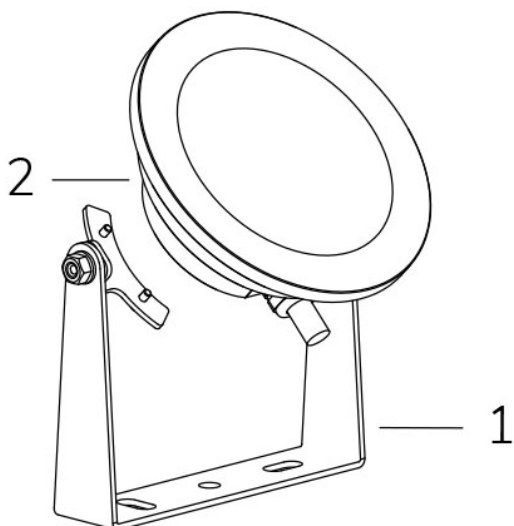

PERLA FONTANA WHITE POWER

FIX new

Cod. 2112393591

LAMPADA CON SUPPORTO e 4m di CAVO

Lampada per fontana a LED con colore fisso, ideale per installazioni di grandi dimensioni. Disponibile con vere ottiche per illuminare vasche o getti di forme diverse. La staffa orientabile permette l'installazione in qualsiasi posizione.

Dati tecnici:

Alimentazione	12 V AC
Corrente	4.5 A
Potenza massima assorbita	54 W
Potenza massima apparente	70 VA
Classe di isolamento	III
Connessione	4 m DI CAVO PBS-POOL BLU 2X2,5
Massima lunghezza cavo	14 m
Apertura fascio	25°
Numero LED	36
Colore LED	BIANCO FREDDO (5300K)
Flusso luminoso totale	5160 lumen
Corpo	ACCIAIO AISI316L E VETRO
Peso	1 kg
Grado di protezione	IP68
Condizioni di lavoro	ESCLUSIVAMENTE IN ACQUA
Massima temperatura ambiente	(acqua) 40 °C