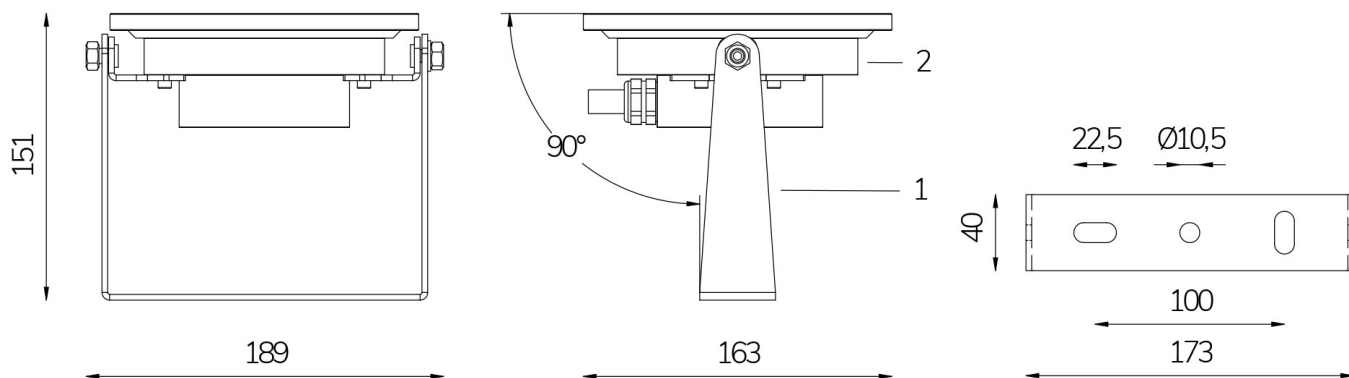

03/06/20 - I dati presenti in questo documento possono subire variazioni senza preavviso ai fini di migliorare il prodotto o di correggere eventuali errori.