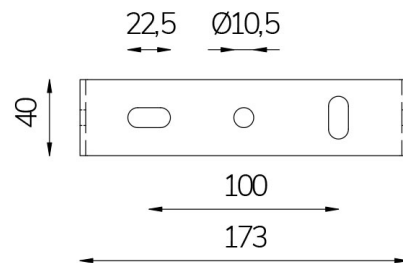

03/06/20 - I dati presenti in questo documento possono subire variazioni senza preavviso ai fini di migliorare il prodotto o di correggere eventuali errori.