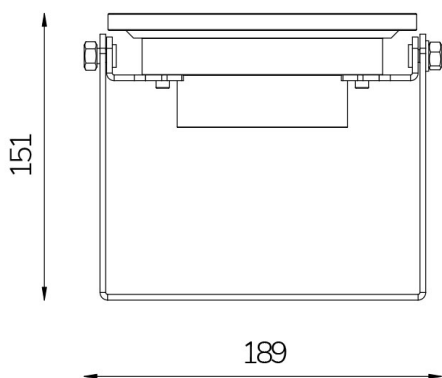

03/06/20 - I dati presenti in questo documento possono subire variazioni senza preavviso ai fini di migliorare il prodotto o di correggere eventuali errori.