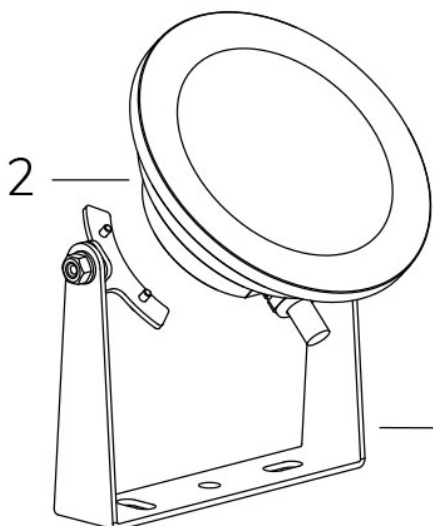

PERLA FONTANA WHITE POWER

FIX new

Cod. 2112383591

LAMPADA CON SUPPORTO e 4m di CAVO

Lampada per fontana a LED con colore fisso, ideale per installazioni di grandi dimensioni. Disponibile con vere ottiche per illuminare vasche o getti di forme diverse. La staffa orientabile permette l'installazione in qualsiasi posizione.

Dati tecnici:

Alimentazione	12 V AC
Corrente	4.5 A
Potenza massima assorbita	54 W
Potenza massima apparente	70 VA
Classe di isolamento	III
Connessione	4 m DI CAVO PBS-POOL BLU 2X2,5
Massima lunghezza cavo	14 m
Apertura fascio	15°
Numero LED	36
Colore LED	BIANCO FREDDO (5300K)
Flusso luminoso totale	5160 lumen
Corpo	ACCIAIO AISI316L E VETRO
Peso	1 kg
Grado di protezione	IP68
Condizioni di lavoro	ESCLUSIVAMENTE IN ACQUA
Massima temperatura ambiente	(acqua) 40 °C