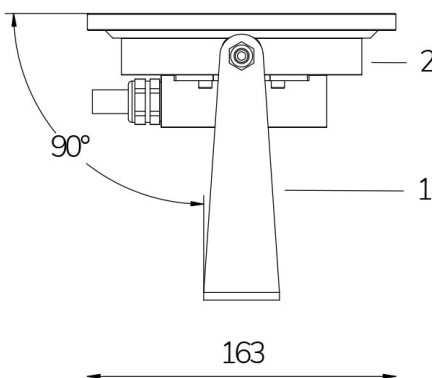

03/06/20 - I dati presenti in questo documento possono subire variazioni senza preavviso ai fini di migliorare il prodotto o di correggere eventuali errori.