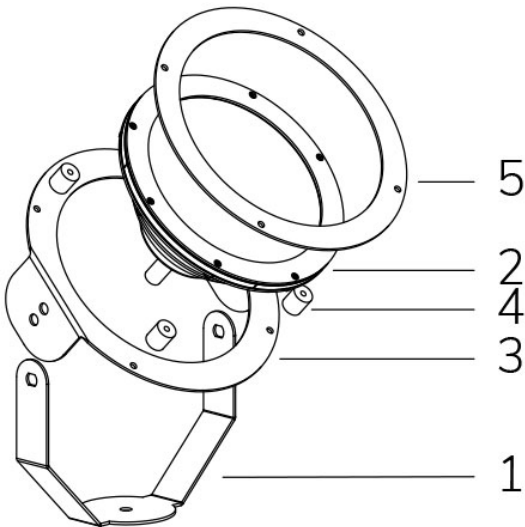

### LAMPADA CON SUPPORTO e 4m di CAVO

Lampada per fontana a LED con colore variabile RGBW, ideale per installazioni di grandi dimensioni. Controllate ad onde convogliate. Disponibile con varie ottiche per illuminare vasche o getti di forme diverse. La staffa orientabile permette l'installazione in qualsiasi posizione.

#### Dati tecnici:

Alimentazione	12 V AC
Corrente	6.05 A
Potenza massima assorbita	69 W
Potenza massima apparente	87 VA
Classe di isolamento	III
Connessione	4 m DI CAVO IN NEOPRENE 2X4
Massima lunghezza cavo	22 m
Apertura fascio	110°
Numero LED	36
Colore LED	RGBW
Flusso luminoso totale	2970 lumen
Flusso luminoso bianco	1260 lumen
Flusso luminoso rosso	504 lumen
Flusso luminoso verde	864 lumen
Flusso luminoso blu	216 lumen
Corpo	ACCIAIO AISI316L E VETRO
Peso	1.5 kg
Grado di protezione	IP68
Condizioni di lavoro	ESCLUSIVAMENTE IN ACQUA
Massima temperatura ambiente	(acqua) 40 °C
Segnale di controllo	ONDE CONVOGLIATE
Nr colori onde convogliate	13
Nr programmi onde convogliate	10