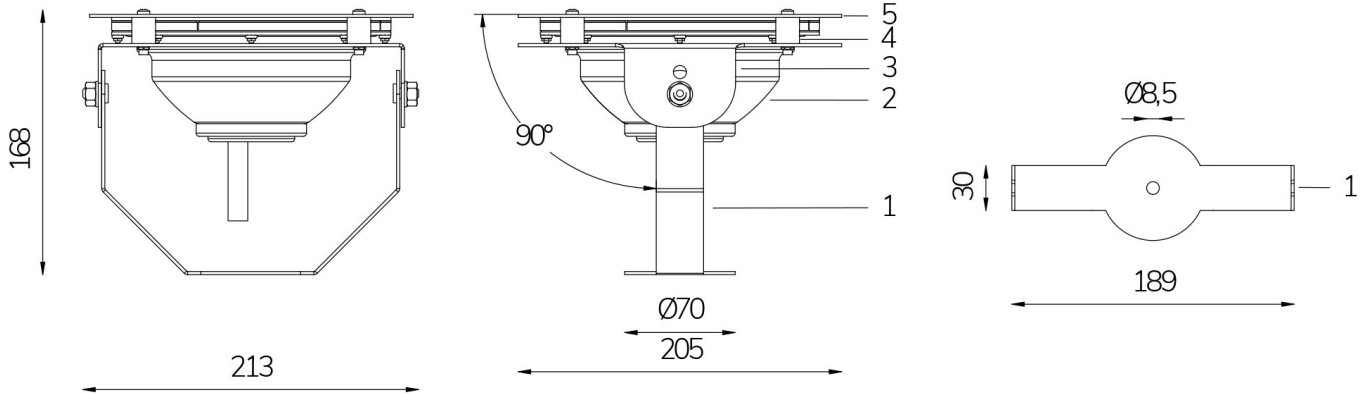

PAR 56 FONTANA RGBW POWER

Cod. 6013483594

LAMPADA CON SUPPORTO e 4m di CAVO

Lampada per fontana a LED con colore variabile RGBW, ideale per installazioni di grandi dimensioni. Controllate ad onde convogliate. Disponibile con vere ottiche per illuminare vasche o getti di forme diverse. La staffa orientabile permette l'installazione in qualsiasi posizione.

OC

04/06/20 - I dati presenti in questo documento possono subire variazioni senza preavviso ai fini di migliorare il prodotto o di correggere eventuali errori.