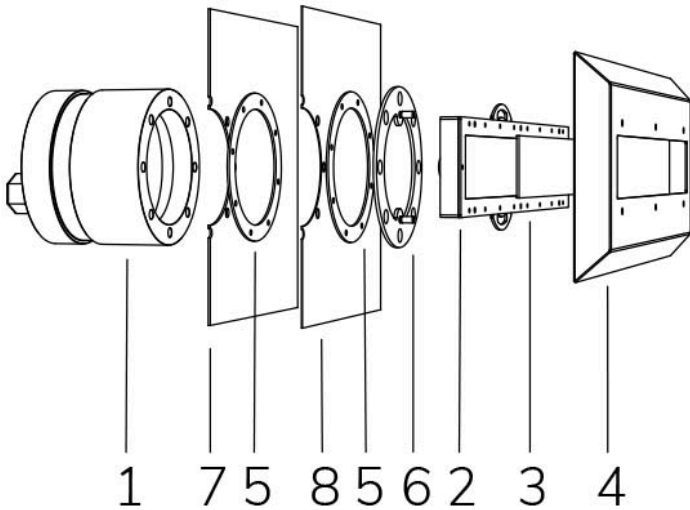

MAGIC LINEA WHITE 3000K CON FLANGIA INOX E 4 M DI CAVO - SENZA NICCHIA

Cod. 2111001290L

LAMPADA CON FLANGIA INOX, DIFFUSORE e 4m di CAVO

Lampada per piscina a LED con colore fisso, ideale per vasche di medie dimensioni. Per pannello e cemento armato con piastrelle o telo. **NICCHIA NON INCLUSA.**

Dati tecnici:

Alimentazione	12 V AC
Corrente	3.5 A
Potenza massima assorbita	42 W
Potenza massima apparente	56 VA
Classe di isolamento	III
Connessione	4 m DI CAVO PBS-POOL BLU 2X2,5
Massima lunghezza cavo	21 m
Area di copertura m ²	20 - 25
Apertura fascio	120°
Numero LED	16 LED (4 multichip)
Colore LED	BIANCO CALDO (3000K)
Flusso luminoso totale	3680 lumen
Corpo	ACCIAIO AISI316L E VETRO
Peso	4 kg
Grado di protezione	IP68
Condizioni di lavoro	ESCLUSIVAMENTE IN ACQUA
Massima temperatura ambiente	(acqua) 40 °C

- 1 NICCHIA
- 2 LAMPADA
- 3 DIFFUSORE OTTICO
- 4 FLANGIA FRONTALE
- 5 GUARNIZIONE
- 6 ANELLO DI FISSAGGIO
- 7 PANNELLO
- 8 TELO

15/02/21 - I dati presenti in questo documento possono subire variazioni senza preavviso ai fini di migliorare il prodotto o di correggere eventuali errori.