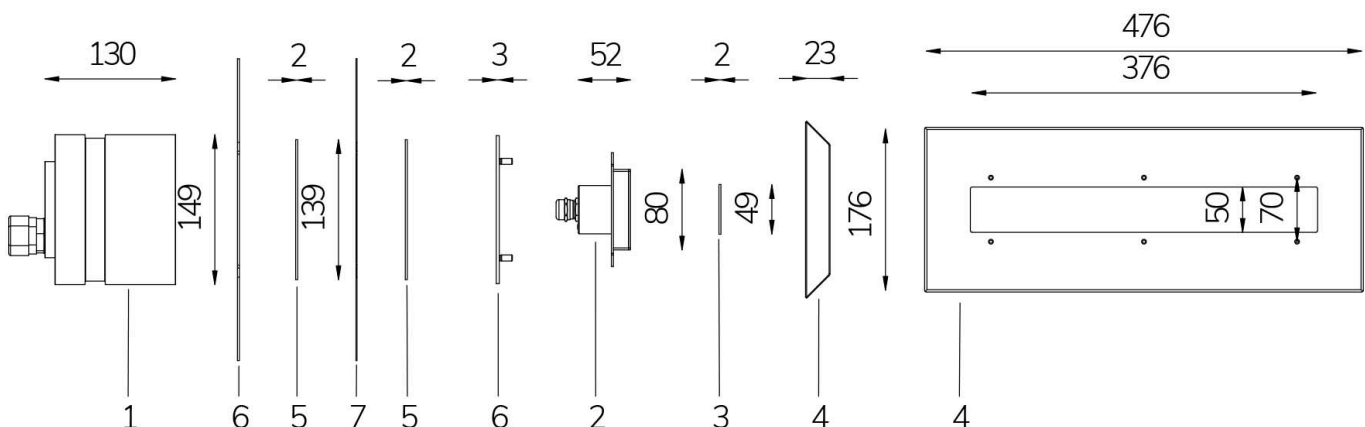

MAGIC LINEA WHITE 3000K CON FLANGIA INOX E 4 M DI CAVO - SENZA NICCHIA

Cod. 2111001290L

LAMPADA CON FLANGIA INOX, DIFFUSORE e 4m di CAVO

Lampada per piscina a LED con colore fisso, ideale per vasche di medie dimensioni. Per pannello e cemento armato con piastrelle o telo. **NICCHIA NON INCLUSA.**

Dati tecnici:

Alimentazione	12 V AC
Corrente	3.5 A
Potenza massima assorbita	42 W
Potenza massima apparente	56 VA
Classe di isolamento	III
Connessione	4 m DI CAVO PBS-POOL BLU 2X2,5
Massima lunghezza cavo	21 m
Area di copertura m ²	20 - 25
Apertura fascio	120°
Numero LED	16 LED (4 multichip)
Colore LED	BIANCO CALDO (3000K)
Flusso luminoso totale	3680 lumen
Corpo	ACCIAIO AISI316L E VETRO
Peso	4 kg
Grado di protezione	IP68
Condizioni di lavoro	ESCLUSIVAMENTE IN ACQUA
Massima temperatura ambiente	(acqua) 40 °C

- 1 NICCHIA
- 2 LAMPADA
- 3 DIFFUSORE OTTICO
- 4 FLANGIA FRONTALE
- 5 GUARNIZIONE
- 6 ANELLO DI FISSAGGIO
- 7 PANNELLO
- 8 TELO

15/02/21 - I dati presenti in questo documento possono subire variazioni senza preavviso ai fini di migliorare il prodotto o di correggere eventuali errori.