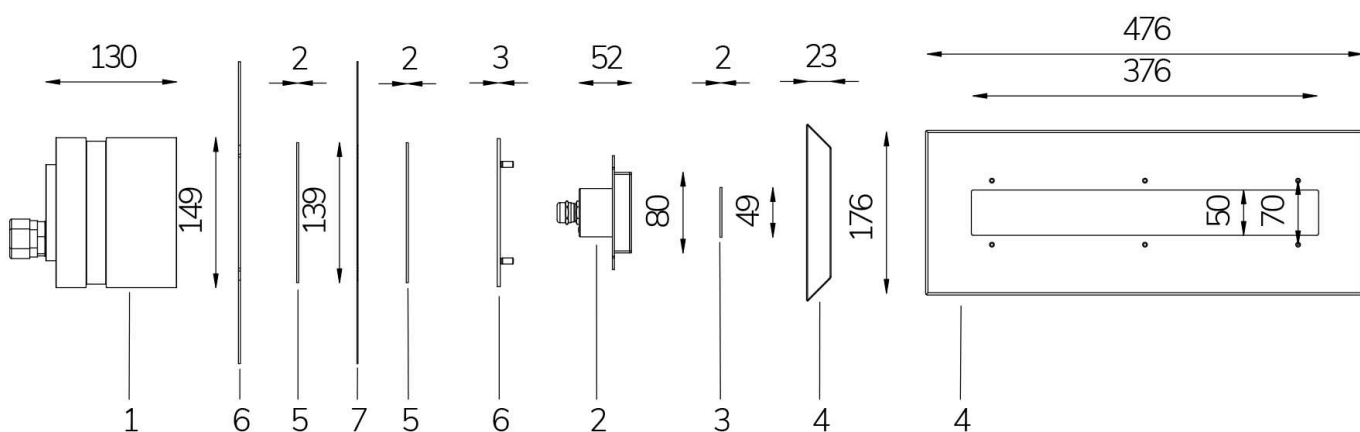

MAGIC LINEA BLU CON FLANGIA INOX E 4 M DI CAVO - SENZA NICCHIA

Cod. 2111001210L

LAMPADA CON FLANGIA INOX, DIFFUSORE e 4m di CAVO

Lampada per piscina a LED con colore fisso, ideale per vasche di medie dimensioni. Per pannello e cemento armato con piastrelle o telo. NICCHIA NON INCLUSA.

Dati tecnici:

Alimentazione	12 V AC
Corrente	3.5 A
Potenza massima assorbita	42 W
Potenza massima apparente	56 VA
Classe di isolamento	III
Connessione	4 m DI CAVO PBS-POOL BLU 2X2,5
Massima lunghezza cavo	21 m
Area di copertura m ²	20 - 25
Apertura fascio	120°
Numero LED	16 LED (4 multichip)
Colore LED	BLU
Corpo	ACCIAIO AISI316L E VETRO
Peso	4
Grado di protezione	IP68
Condizioni di lavoro	ESCLUSIVAMENTE IN ACQUA
Massima temperatura ambiente	(acqua) 40 °C

- 1 NICCHIA
- 2 LAMPADA
- 3 DIFFUSORE OTTICO
- 4 FLANGIA FRONTALE
- 5 GUARNIZIONE
- 6 ANELLO DI FISSAGGIO
- 7 PANNELLO
- 8 TELO

15/02/21 - I dati presenti in questo documento possono subire variazioni senza preavviso ai fini di migliorare il prodotto o di correggere eventuali errori.