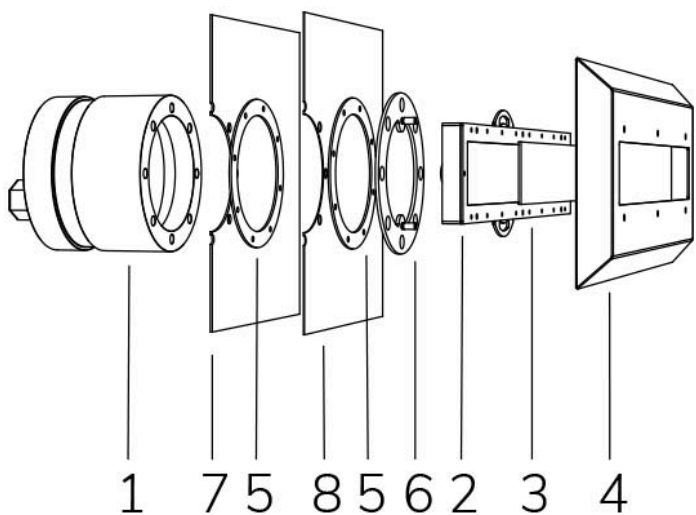

MAGIC LINEA BLU CON FLANGIA INOX E 4 M DI CAVO - SENZA NICCHIA

Cod. 2111001210L

LAMPADA CON FLANGIA INOX, DIFFUSORE e 4m di CAVO

Lampada per piscina a LED con colore fisso, ideale per vasche di medie dimensioni. Per pannello e cemento armato con piastrelle o telo. NICCHIA NON INCLUSA.

Dati tecnici:

Alimentazione	12 V AC
Corrente	3.5 A
Potenza massima assorbita	42 W
Potenza massima apparente	56 VA
Classe di isolamento	III
Connessione	4 m DI CAVO PBS-POOL BLU 2X2,5
Massima lunghezza cavo	21 m
Area di copertura m ²	20 - 25
Apertura fascio	120°
Numero LED	16 LED (4 multichip)
Colore LED	BLU
Corpo	ACCIAIO AISI316L E VETRO
Peso	4
Grado di protezione	IP68
Condizioni di lavoro	ESCLUSIVAMENTE IN ACQUA
Massima temperatura ambiente	(acqua) 40 °C

- 1 NICCHIA
- 2 LAMPADA
- 3 DIFFUSORE OTTICO
- 4 FLANGIA FRONTALE
- 5 GUARNIZIONE
- 6 ANELLO DI FISSAGGIO
- 7 PANNELLO
- 8 TELO

15/02/21 - I dati presenti in questo documento possono subire variazioni senza preavviso ai fini di migliorare il prodotto o di correggere eventuali errori.