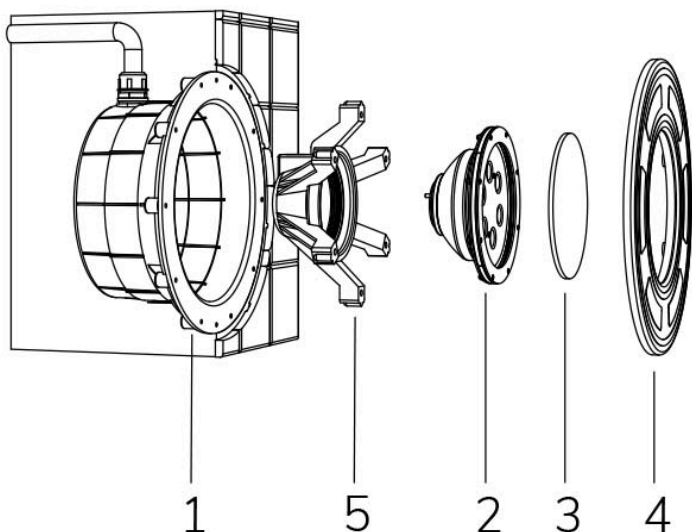

PAR 56 WHITE ECO 120° 5300K

Cod. 4503171602

LAMPADA SENZA CAVO

Lampada per piscina a LED con colore fisso, ideale per vasche di dimensioni medio piccole. La misura PAR 56 standard permette l'installazione in sostituzione alle tradizionali lampade alogene da 300 W.

Dati tecnici:

Alimentazione	12 V AC
Corrente	1.5 A
Potenza massima assorbita	18 W
Potenza massima apparente	23 VA
Classe di isolamento	III
Connessione	2 TERMINALI
Massima lunghezza cavo	91 m
Area di copertura m ²	15 - 20
Sostituzione tradizionale	300 W
Apertura fascio	120°
Numero LED	40
Colore LED	BIANCO FREDDO (5300K)
Flusso luminoso totale	2840 lumen
Corpo	ACCIAIO AISI316L E VETRO
Peso	1 kg
Grado di protezione	IP68
Condizioni di lavoro	ESCLUSIVAMENTE IN ACQUA
Massima temperatura ambiente	(acqua) 40 °C