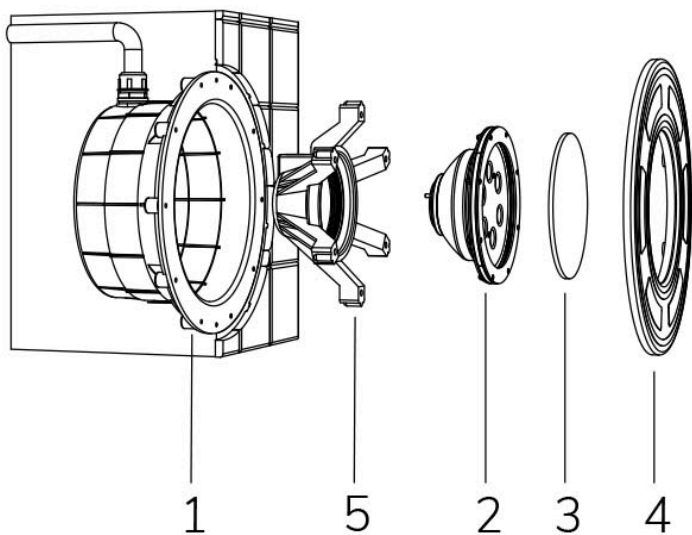

PAR 56 WHITE ECO 120° 3000K

Cod. 4503171690

LAMPADA SENZA CAVO

Lampada per piscina a LED con colore fisso, ideale per vasche di dimensioni medio piccole. La misura PAR 56 standard permette l'installazione in sostituzione alle tradizionali lampade alogene da 300 W.

Dati tecnici:

| | |
|----------------------------------|--------------------------|
| Alimentazione | 12 V AC |
| Corrente | 1.5 A |
| Potenza massima assorbita | 18 W |
| Potenza massima apparente | 23 VA |
| Classe di isolamento | III |
| Connessione | 2 TERMINALI |
| Massima lunghezza cavo | 91 m |
| Area di copertura m ² | 15 - 20 |
| Sostituzione tradizionale | 300 W |
| Apertura fascio | 120° |
| Numero LED | 40 |
| Colore LED | BIANCO CALDO (3000K) |
| Flusso luminoso totale | 2750 lumen |
| Corpo | ACCIAIO AISI316L E VETRO |
| Peso | 1 kg |
| Grado di protezione | IP68 |
| Condizioni di lavoro | ESCLUSIVAMENTE IN ACQUA |
| Massima temperatura ambiente | (acqua) 40 °C |