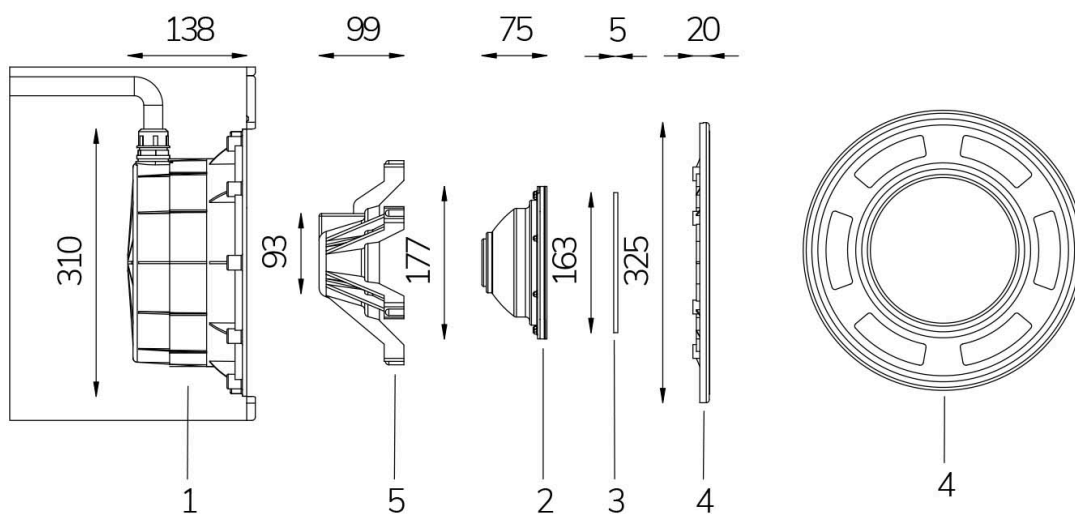

15/02/21 - I dati presenti in questo documento possono subire variazioni senza preavviso ai fini di migliorare il prodotto o di correggere eventuali errori.