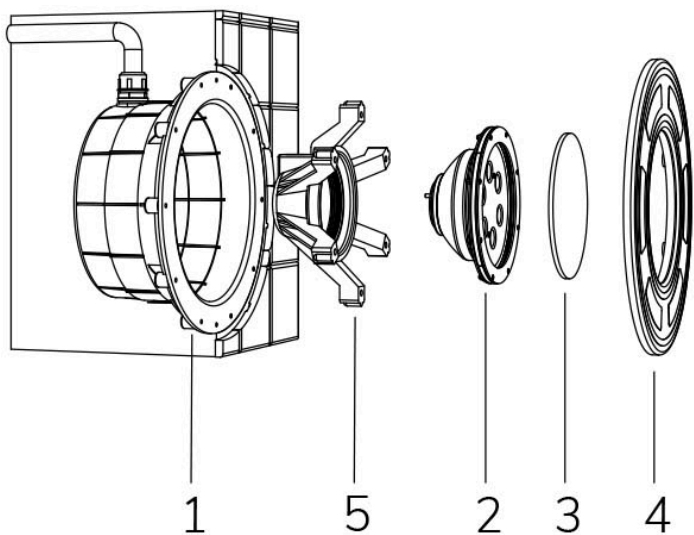

PAR 56 WHITE ECO 120° 5300K CON CAVO 4MT

Cod. 4503172402

LAMPADA CON 4m di CAVO

Lampada per piscina a LED con colore fisso, ideale per vasche di dimensioni medio piccole. La misura PAR 56 standard permette l'installazione in sostituzione alle tradizionali lampade alogene da 300 W.

Dati tecnici:

Alimentazione	12 V AC
Corrente	1.5 A
Potenza massima assorbita	18 W
Potenza massima apparente	23 VA
Classe di isolamento	III
Connessione	4 m DI CAVO IN NEOPRENE 2X4
Massima lunghezza cavo	91 m
Area di copertura m ²	15 - 20
Sostituzione tradizionale	300 W
Apertura fascio	120°
Numero LED	40
Colore LED	BIANCO FREDDO (5300K)
Flusso luminoso totale	2840 lumen
Corpo	ACCIAIO AISI316L E VETRO
Peso	1 kg
Grado di protezione	IP68
Condizioni di lavoro	ESCLUSIVAMENTE IN ACQUA
Massima temperatura ambiente	(acqua) 40 °C