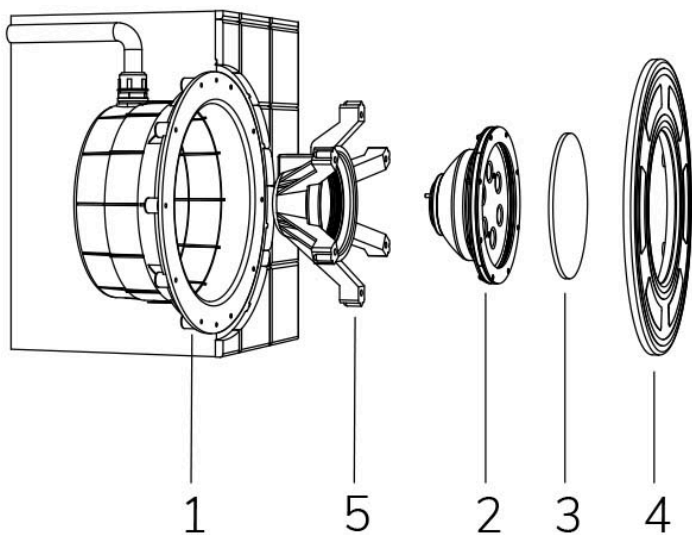

# PAR 56 WHITE ECO 120° 5300K CON MT4 DI CAVO E FARO SUBACQUEO

**Cod. 4503172502**

LAMPADA CON NICCHIA e 4m di CAVO

Lampada per piscina a LED con colore fisso, ideale per vasche di dimensioni medio piccole. La misura PAR 56 standard permette l'installazione in sostituzione alle tradizionali lampade alogene da 300 W.

Dati tecnici:

Alimentazione	12 V AC
Corrente	1.5 A
Potenza massima assorbita	18 W
Potenza massima apparente	23 VA
Classe di isolamento	III
Connessione	4 m DI CAVO IN NEOPRENE 2X4
Massima lunghezza cavo	91 m
Area di copertura m <sup>2</sup>	15 - 20
Sostituzione tradizionale	300 W
Apertura fascio	120°
Numero LED	40
Colore LED	BIANCO FREDDO (5300K)
Flusso luminoso totale	2840 lumen
Corpo	ACCIAIO AISI316L E VETRO
Peso	1 kg
Grado di protezione	IP68
Condizioni di lavoro	ESCLUSIVAMENTE IN ACQUA
Massima temperatura ambiente	(acqua) 40 °C