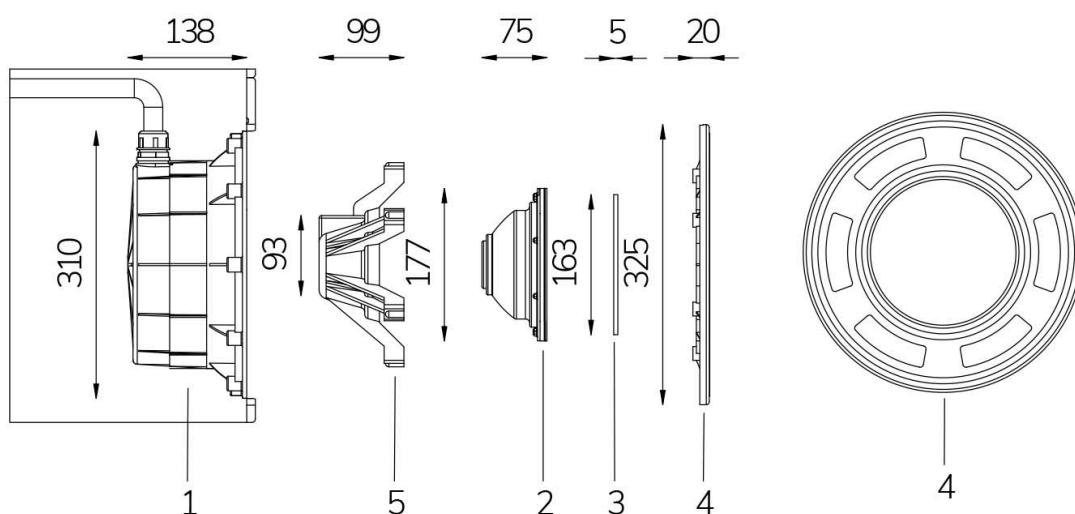

15/02/21 - I dati presenti in questo documento possono subire variazioni senza preavviso ai fini di migliorare il prodotto o di correggere eventuali errori.