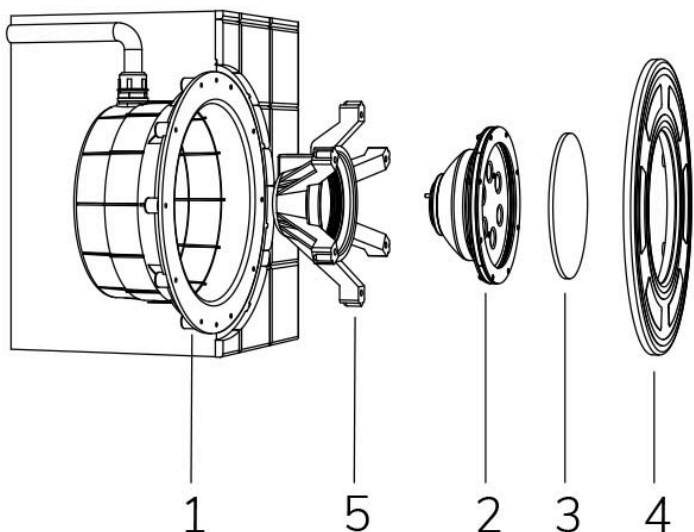

PAR 56 WHITE ECO 120° 3000K CON CAVO E NICCHIA

Cod. 4503172590

LAMPADA CON NICCHIA e 4m di CAVO

Lampada per piscina a LED con colore fisso, ideale per vasche di dimensioni medio piccole. La misura PAR 56 standard permette l'installazione in sostituzione alle tradizionali lampade alogene da 300 W.

Dati tecnici:

Alimentazione	12 V AC
Corrente	1.5 A
Potenza massima assorbita	18 W
Potenza massima apparente	23 VA
Classe di isolamento	III
Connessione	4 m DI CAVO IN NEOPRENE 2X4
Massima lunghezza cavo	91 m
Area di copertura m ²	15 - 20
Sostituzione tradizionale	300 W
Apertura fascio	120°
Numero LED	40
Colore LED	BIANCO CALDO (3000K)
Flusso luminoso totale	2750 lumen
Corpo	ACCIAIO AISI316L E VETRO
Peso	1 kg
Grado di protezione	IP68
Condizioni di lavoro	ESCLUSIVAMENTE IN ACQUA
Massima temperatura ambiente	(acqua) 40 °C