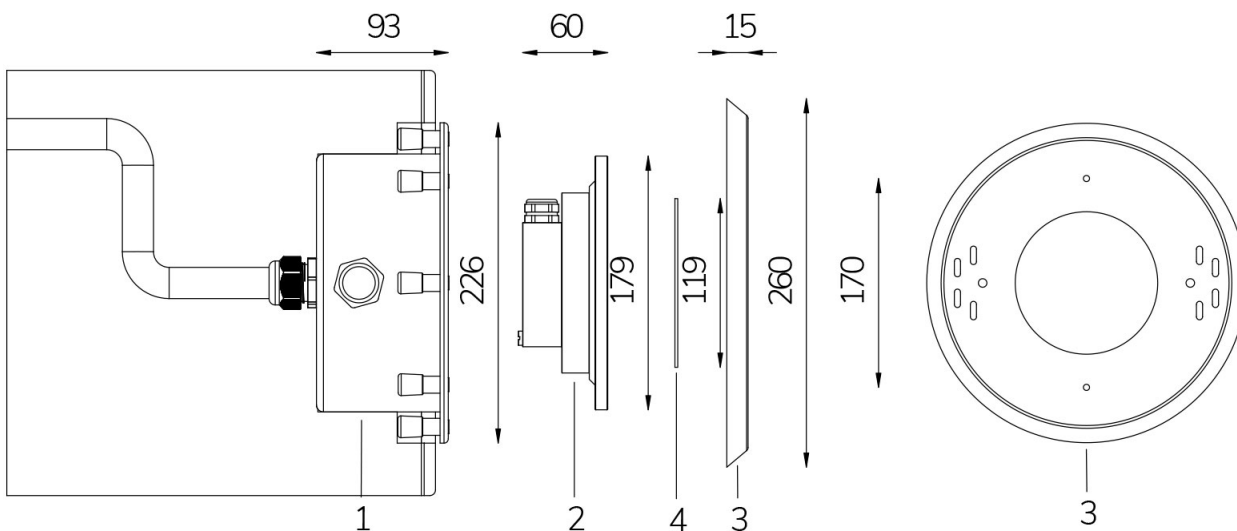

15/02/21 - I dati presenti in questo documento possono subire variazioni senza preavviso ai fini di migliorare il prodotto o di correggere eventuali errori.