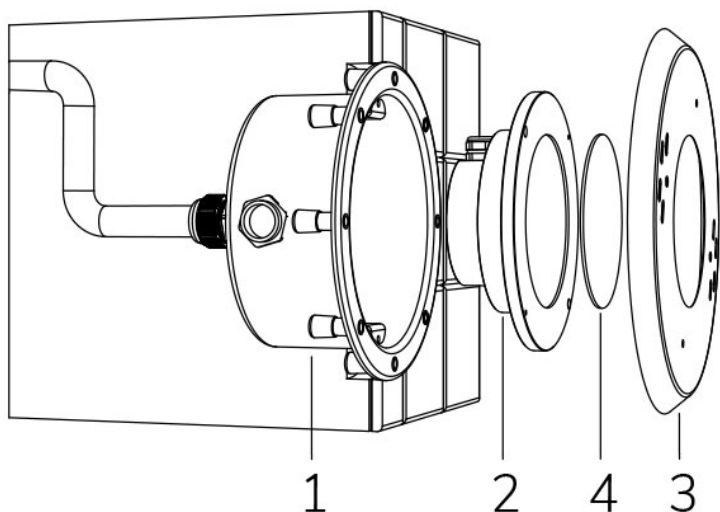

# STW WHITE POWER 5300K Cod. 7413784100

## 120°

LAMPADA CON FLANGIA INOX, DIFFUSORE e 4m di CAVO

Lampada per piscina a LED con colore fisso, ideale per vasche di grandi dimensioni. Le dimensioni e la flangia in dotazione permettono l'installazione in sostituzione alle lampade Par 56 alogene da 300 W in corpo faro Wibre.

### Dati tecnici:

Alimentazione	12 V AC
Corrente	4.5 A
Potenza massima assorbita	54 W
Potenza massima apparente	70 VA
Classe di isolamento	III
Connessione	4 m DI CAVO PBS-POOL BLU 2X2,5
Massima lunghezza cavo	14 m
Area di copertura m <sup>2</sup>	25 - 30
Sostituzione tradizionale	300 W
Apertura fascio	120°
Numero LED	36
Colore LED	BIANCO FREDDO (5300K)
Flusso luminoso totale	5160 lumen
Corpo	ACCIAIO AISI316L E VETRO
Peso	2.4 kg
Grado di protezione	IP68
Condizioni di lavoro	ESCLUSIVAMENTE IN ACQUA
Massima temperatura ambiente	(acqua) 40 °C