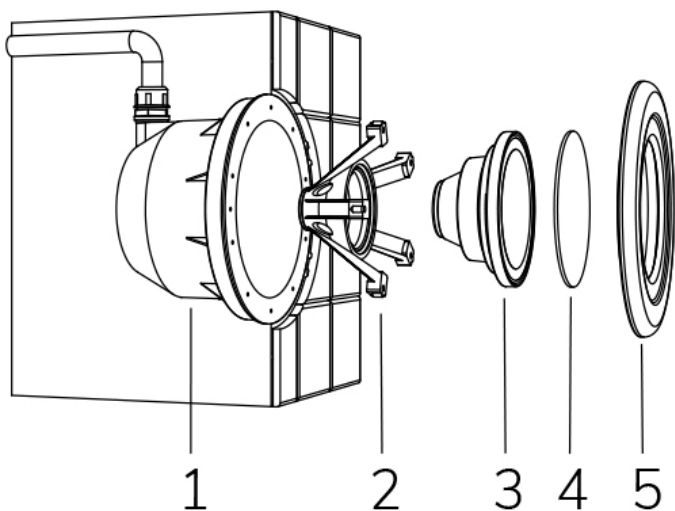

MINI RGBW 120° CON MT 4 DI CAVO

Cod. 7411172400

LAMPADA CON 4m di CAVO

Lampada per piscina a LED con colore variabile RGBW, ideale per vasche di medie dimensioni. Controllate ad onde convogliate. La misura standard permette l'installazione in sostituzione alle tradizionali lampade alogene da 100 W.

Dati tecnici:

Alimentazione	12 V AC
Corrente	4.2 A
Potenza massima assorbita	45 W
Potenza massima apparente	61 VA
Classe di isolamento	III
Connessione	4 m DI CAVO PBS-POOL BLU 2X2,5
Massima lunghezza cavo	19 m
Area di copertura m ²	20 - 25
Sostituzione tradizionale	100 W
Apertura fascio	120°
Numero LED	24
Colore LED	RGBW
Flusso luminoso totale	1990 lumen
Flusso luminoso bianco	840 lumen
Flusso luminoso rosso	336 lumen
Flusso luminoso verde	576 lumen
Flusso luminoso blu	144 lumen
Corpo	ACCIAIO AISI316L E VETRO
Peso	1 kg
Grado di protezione	IP68
Condizioni di lavoro	ESCLUSIVAMENTE IN ACQUA
Massima temperatura ambiente	(acqua) 40 °C
Segnale di controllo	ONDE CONVOGLIATE
Nr colori onde convogliate	13
Nr programmi onde convogliate	10