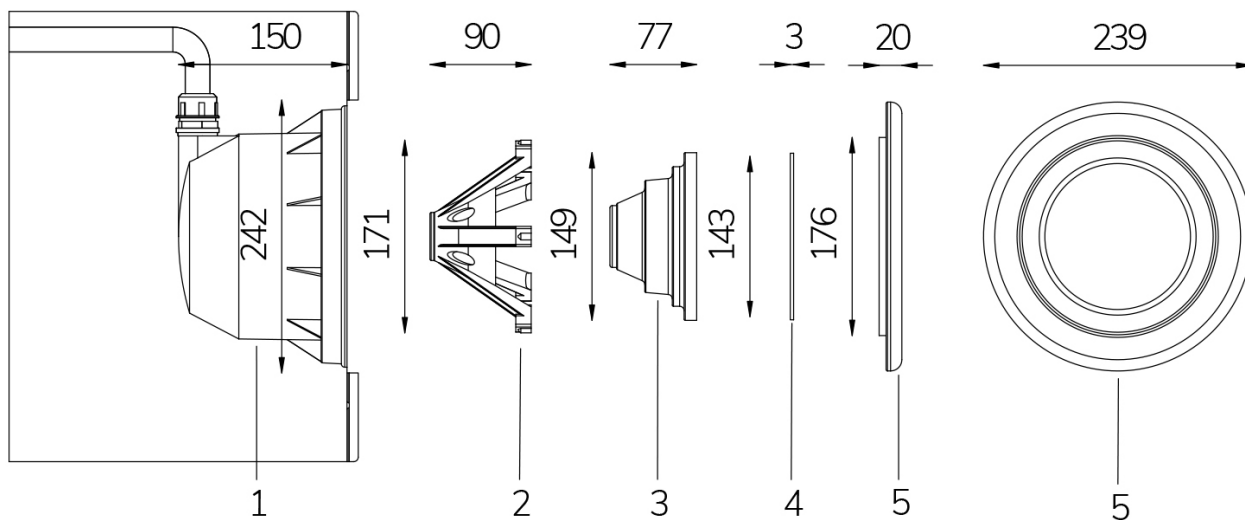

MINI RGBW 120° CON MT 4 DI CAVO

Cod. 7411172400

LAMPADA CON 4m di CAVO

Lampada per piscina a LED con colore variabile RGBW, ideale per vasche di medie dimensioni. Controllate ad onde convogliate. La misura standard permette l'installazione in sostituzione alle tradizionali lampade alogene da 100 W.

Dati tecnici:

Alimentazione	12 V AC
Corrente	4.2 A
Potenza massima assorbita	45 W
Potenza massima apparente	61 VA
Classe di isolamento	III
Connessione	4 m DI CAVO PBS-POOL BLU 2X2,5
Massima lunghezza cavo	19 m
Area di copertura m ²	20 - 25
Sostituzione tradizionale	100 W
Apertura fascio	120°
Numero LED	24
Colore LED	RGBW
Flusso luminoso totale	1990 lumen
Flusso luminoso bianco	840 lumen
Flusso luminoso rosso	336 lumen
Flusso luminoso verde	576 lumen
Flusso luminoso blu	144 lumen
Corpo	ACCIAIO AISI316L E VETRO
Peso	1 kg
Grado di protezione	IP68
Condizioni di lavoro	ESCLUSIVAMENTE IN ACQUA
Massima temperatura ambiente	(acqua) 40 °C
Segnale di controllo	ONDE CONVOGLIATE
Nr colori onde convogliate	13
Nr programmi onde convogliate	10

- 1 NICCHIA
- 2 FERMA LAMPADA
- 3 LAMPADA
- 4 DIFFUSORE OTTICO
- 5 FLANGIA FRONTALE

15/02/21 - I dati presenti in questo documento possono subire variazioni senza preavviso ai fini di migliorare il prodotto o di correggere eventuali errori.