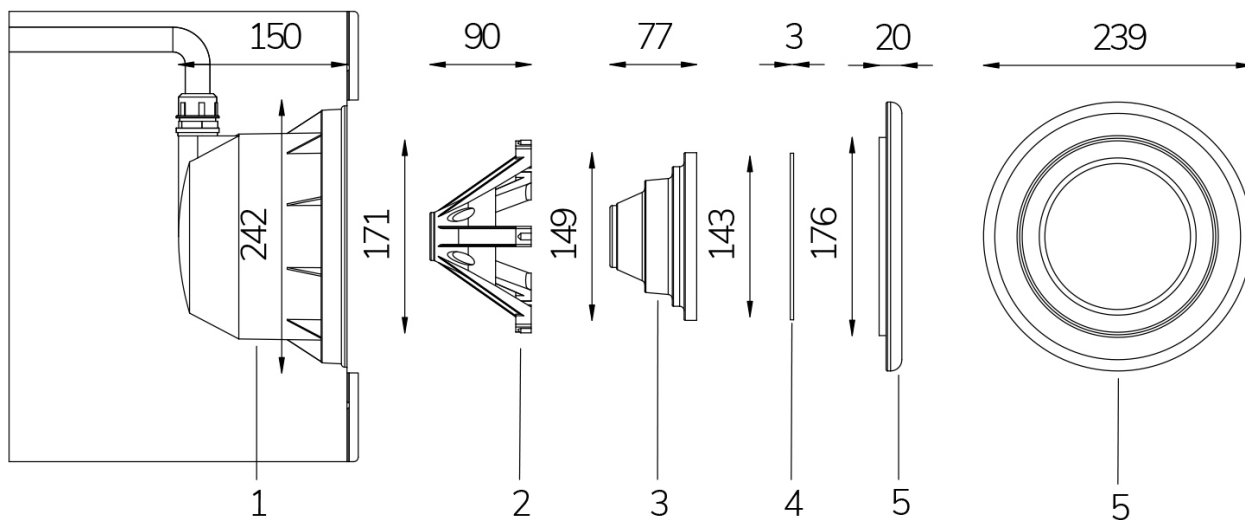

MINI RGBW 120° CON CAVO Cod. 7411172500 E FARO SUBACQUEO

LAMPADA CON NICCHIA e 4m di CAVO

Lampada per piscina a LED con colore variabile RGBW, ideale per vasche di medie dimensioni. Controllate ad onde convogliate. La misura standard permette l'installazione in sostituzione alle tradizionali lampade alogene da 100 W.

Dati tecnici:

Alimentazione	12 V AC
Corrente	4.2 A
Potenza massima assorbita	45 W
Potenza massima apparente	61 VA
Classe di isolamento	III
Connessione	4 m DI CAVO PBS-POOL BLU 2X2,5
Massima lunghezza cavo	19 m
Area di copertura m ²	20 - 25
Sostituzione tradizionale	100 W
Apertura fascio	120°
Numero LED	24
Colore LED	RGBW
Flusso luminoso totale	1990 lumen
Flusso luminoso bianco	840 lumen
Flusso luminoso rosso	336 lumen
Flusso luminoso verde	576 lumen
Flusso luminoso blu	144 lumen
Corpo	ACCIAIO AISI316L E VETRO
Peso	1 kg
Grado di protezione	IP68
Condizioni di lavoro	ESCLUSIVAMENTE IN ACQUA
Massima temperatura ambiente	(acqua) 40 °C
Segnale di controllo	ONDE CONVOGLIATE
Nr colori onde convogliate	13
Nr programmi onde convogliate	10