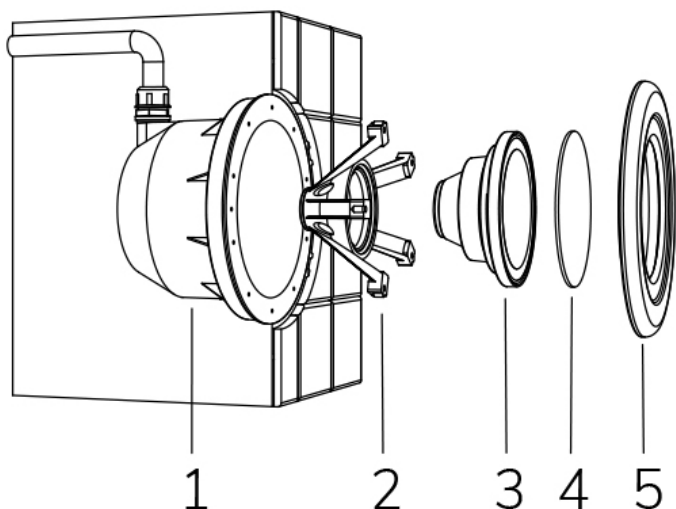

MINI RGBW 120° CON CAVO Cod. 7411172500 E FARO SUBACQUEO

LAMPADA CON NICCHIA e 4m di CAVO

Lampada per piscina a LED con colore variabile RGBW, ideale per vasche di medie dimensioni. Controllate ad onde convogliate. La misura standard permette l'installazione in sostituzione alle tradizionali lampade alogene da 100 W.

Dati tecnici:

Alimentazione	12 V AC
Corrente	4.2 A
Potenza massima assorbita	45 W
Potenza massima apparente	61 VA
Classe di isolamento	III
Connessione	4 m DI CAVO PBS-POOL BLU 2X2,5
Massima lunghezza cavo	19 m
Area di copertura m ²	20 - 25
Sostituzione tradizionale	100 W
Apertura fascio	120°
Numero LED	24
Colore LED	RGBW
Flusso luminoso totale	1990 lumen
Flusso luminoso bianco	840 lumen
Flusso luminoso rosso	336 lumen
Flusso luminoso verde	576 lumen
Flusso luminoso blu	144 lumen
Corpo	ACCIAIO AISI316L E VETRO
Peso	1 kg
Grado di protezione	IP68
Condizioni di lavoro	ESCLUSIVAMENTE IN ACQUA
Massima temperatura ambiente	(acqua) 40 °C
Segnale di controllo	ONDE CONVOGLIATE
Nr colori onde convogliate	13
Nr programmi onde convogliate	10