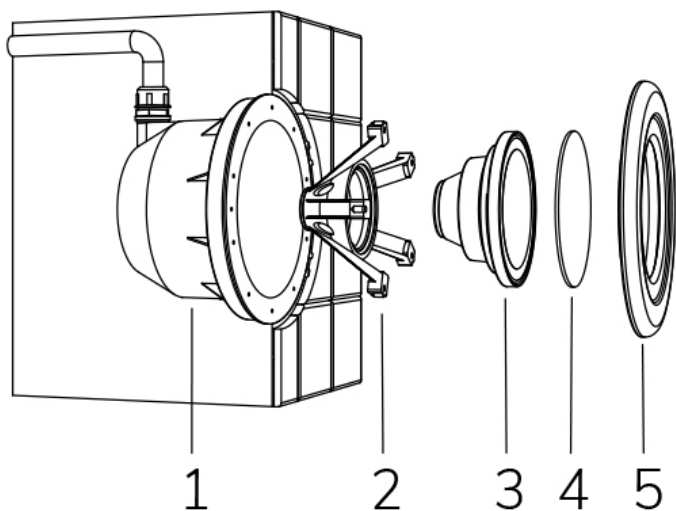

# MINI RGBW ECO 120° CON MT 4 DI CAVO E FARO SDUBACQUEO

Cod. 7411462500

LAMPADA CON NICCHIA e 4m di CAVO

Lampada per piscina a LED con colore variabile RGBW, ideale per vasche di dimensioni medio piccole. Controllate ad onde convogliate. La misura standard permette l'installazione in sostituzione alle tradizionali lampade alogene da 100 W.

Dati tecnici:

Alimentazione	12 V AC
Corrente	2 A
Potenza massima assorbita	23 W
Potenza massima apparente	36 VA
Classe di isolamento	III
Connessione	4 m DI CAVO PBS-POOL BLU 2X2,5
Massima lunghezza cavo	34 m
Area di copertura m <sup>2</sup>	15 - 20
Sostituzione tradizionale	100 W
Apertura fascio	120°
Numero LED	12
Colore LED	RGBW
Flusso luminoso totale	990 lumen
Flusso luminoso bianco	420 lumen
Flusso luminoso rosso	168 lumen
Flusso luminoso verde	288 lumen
Flusso luminoso blu	72 lumen
Corpo	ACCIAIO AISI316L E VETRO
Peso	1 kg
Grado di protezione	IP68
Condizioni di lavoro	ESCLUSIVAMENTE IN ACQUA
Massima temperatura ambiente	(acqua) 40 °C
Segnale di controllo	ONDE CONVOGLIATE
Nr colori onde convogliate	13
Nr programmi onde convogliate	10