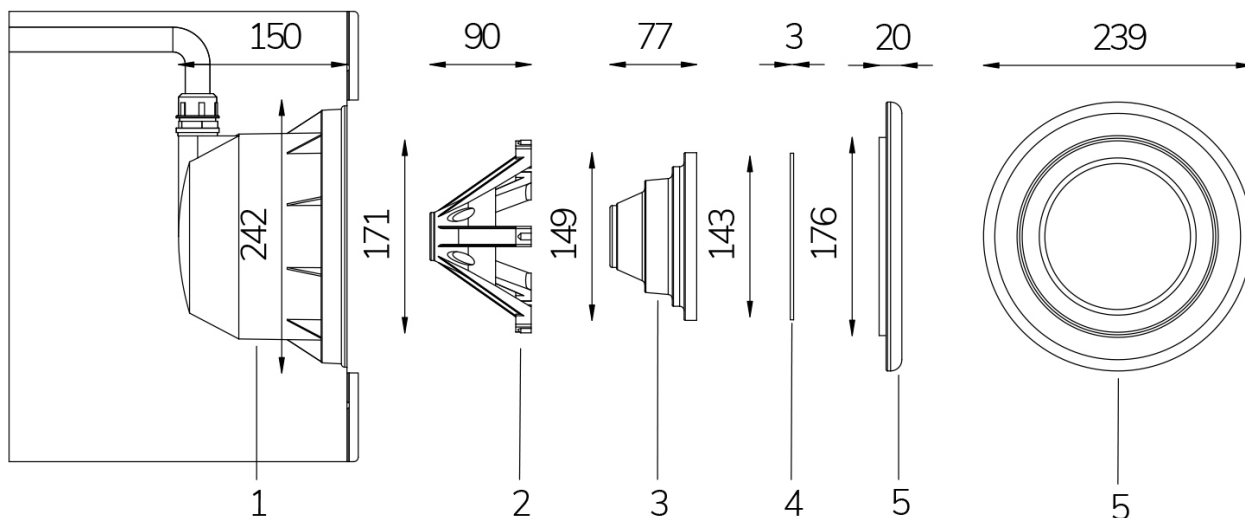

# MINI RGBW ECO 120° CON MT 4 DI CAVO E FARO SDUBACQUEO

Cod. 7411462500

LAMPADA CON NICCHIA e 4m di CAVO

Lampada per piscina a LED con colore variabile RGBW, ideale per vasche di dimensioni medio piccole. Controllate ad onde convogliate. La misura standard permette l'installazione in sostituzione alle tradizionali lampade alogene da 100 W.

Dati tecnici:

Alimentazione	12 V AC
Corrente	2 A
Potenza massima assorbita	23 W
Potenza massima apparente	36 VA
Classe di isolamento	III
Connessione	4 m DI CAVO PBS-POOL BLU 2X2,5
Massima lunghezza cavo	34 m
Area di copertura m <sup>2</sup>	15 - 20
Sostituzione tradizionale	100 W
Apertura fascio	120°
Numero LED	12
Colore LED	RGBW
Flusso luminoso totale	990 lumen
Flusso luminoso bianco	420 lumen
Flusso luminoso rosso	168 lumen
Flusso luminoso verde	288 lumen
Flusso luminoso blu	72 lumen
Corpo	ACCIAIO AISI316L E VETRO
Peso	1 kg
Grado di protezione	IP68
Condizioni di lavoro	ESCLUSIVAMENTE IN ACQUA
Massima temperatura ambiente	(acqua) 40 °C
Segnale di controllo	ONDE CONVOGLIATE
Nr colori onde convogliate	13
Nr programmi onde convogliate	10

- 1 NICCHIA
- 2 FERMA LAMPADA
- 3 LAMPADA
- 4 DIFFUSORE OTTICO
- 5 FLANGIA FRONTALE

15/02/21 - I dati presenti in questo documento possono subire variazioni senza preavviso ai fini di migliorare il prodotto o di correggere eventuali errori.